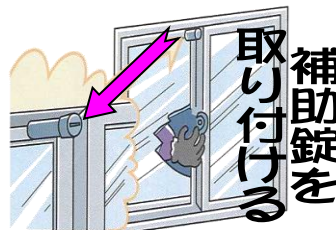

空き巣・忍込み被害多発!!

どろぼうから我が家を守ろう! 対策できていますか?

どろぼうは、無施錠の出入口や掃き出し窓、腰高窓のガラスを割って留守や就寝中に侵入しています。

被害を防ぐ為に、短時間でも必ず施錠し、二重ロックや防犯フィルム等の防犯グッズを活用して泥棒が侵入しにくい我が家にしましょう。

こうえん

杉戸警察署
杉戸駅前交番
電話 0480-33-0110
東武動物公園駅前交番
電話 0480-32-1116

埼玉県警察官・事務職員募集

警察官 7月11日(木)～8月21日(水)
初級事務職員 8月16日(金)～29日(木)

いつだって夢は「正義の味方」だった。

警察官体験してみませんか?
ポリスワークセミナーを開催します!
8月10日(土) 午前の部 午後の部
杉戸警察署警務係 0480-33-0110 内線(211)へ

水の事故を防ぐために

遊泳禁止場所や飲酒時、体調不良時は遊泳、川遊びをしない。
親は子から目を離さないでください。