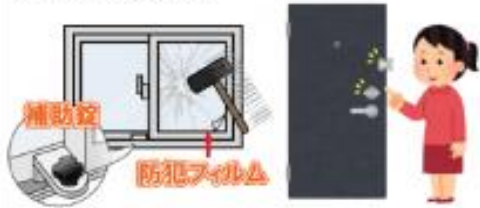

関東各地で

強盗事件が連続発生!

自宅の防犯対策を見直しましょう!

在宅時でも戸締りの徹底

玄関や窓等に必ず鍵をかける。
窓等に補助錠や防犯フィルム
を取り付ける。

来訪者の確認の徹底

来訪者は、ドアスコープ、
カメラ付インターフォン等で
確認する。

不審電話に出ない対策

冬の交通事故防止運動

12月1日(日)~12月14日(土)

- ◎ 横断歩道における歩行者優先の徹底
- ◎ 自転車乗用時のヘルメット着用促進と交通ルールの遵守
- ◎ 夕暮れ時と夜間の交通事故防止及び飲酒運転等の根絶

北朝鮮人権侵害問題啓発週間

毎年12月10日から16日は「北朝鮮人権侵害問題啓発週間」です。拉致問題をはじめとする北朝鮮当局による人権侵害問題について関心と認識を深めていくことが大切です。