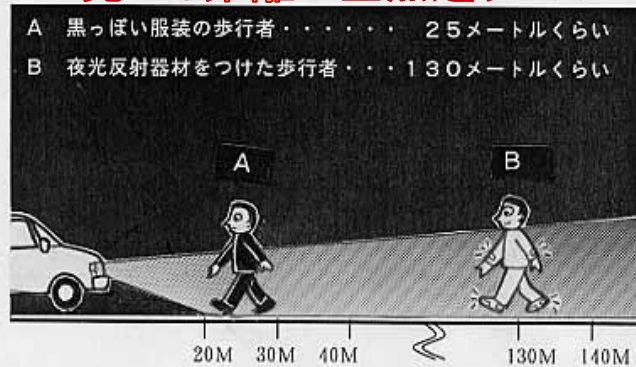

# 秋の全国交通安全運動

★運動重点★ 令和6年9月21日(土)から同月30日(月)までの10日間

- 反射材用品等の着用促進や安全な横断方法の実践等による歩行者の交通事故防止
  - 夕暮れ時以降の早めのライト点灯やハイビームの活用促進と飲酒運転等の根絶
  - 自転車・特定小型原動機付自転車利用時のヘルメット着用と交通ルール遵守の徹底
- 交通事故死ゼロを目指す日 令和6年9月30日(月)

見える距離が全然違うよ★