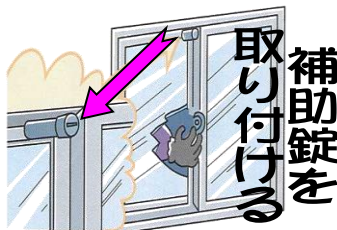

# 空き巣・忍込み被害多発!!

## とろぼうから我が家を守ろう! 対策できていますか?

とろぼうは、無施錠の出入口や掃き出し窓、腰高窓のガラスを割って留守や就寝中に侵入しています。

被害を防ぐ為に、短時間でも必ず施錠し、二重ロックや防犯フィルム等の防犯グッズを活用して泥棒が侵入しにくい我が家にしましょう。