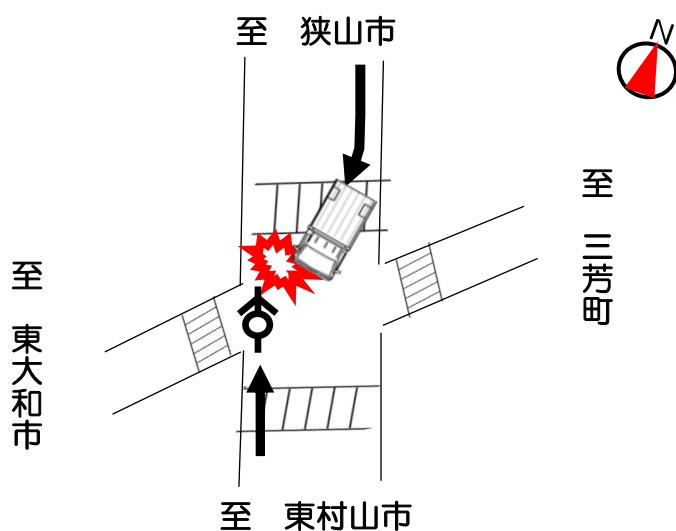

# 所沢市内で、 交通死亡事故 が発生しました。

今年4件目の交通死亡事故です。

令和7年11月8日  
(土)午前4時48分ころ、  
所沢市けやき台2丁目  
地内において、右折の  
中型貨物自動車(60代  
男性)が直進中のバイ  
ク(10代男性)に衝突  
する事故が発生しまし  
た。

## 中型貨物自動車×バイク

所沢市けやき台2丁目1番地の2先路上

## 交通事故防止のポイント

- 運転者は、交差点内での危険予測、安全確認に努めましょう。
- バイク乗車時は、ヘルメットやプロテクターの着用をお願いします。