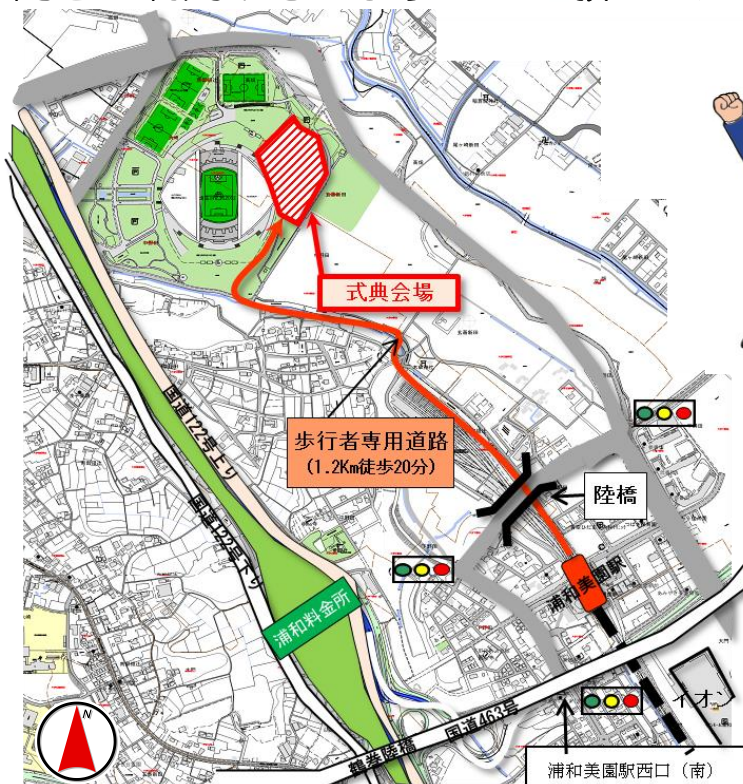

平成31年

さいたまけんけいさつ

ねんとくしえつしきのごあんない

埼玉県警察年頭視閲式のご案内

◆ **とき** 1月19日(土)午後1時から

◆ **ところ** 埼玉スタジアム2002
東駐車場

年頭視閲式では、県警音楽隊の演奏に合わせて、カラーガード隊を先頭に徒歩部隊約450人、白バイやパトカーなどの車両部隊約50台、警察犬約30頭が部隊行進を行います。

式典が終わった後には、県警音楽隊によるミニコンサートと白バイの走行演技を行うポリスフェスティバルを開催します。

また、会場内に「ふれあい広場」を設け、皆様には、パトカーや白バイに乗ったり、写真撮影ができます。

是非お誘い合わせのうえご来場くださいますよう、ご案内申し上げます。

なお、悪天候の場合は、中止とさせていただきますので、ご来場の際は、県警HP(ホームページ)をご確認のうえ、公共交通機関をご利用下さいますようお願いいたします。

最寄り駅：埼玉高速鉄道

浦和美園駅（徒歩約20分）

※ 式典見学者用の駐車場はございませんので、公共の交通機関をご利用下さい。