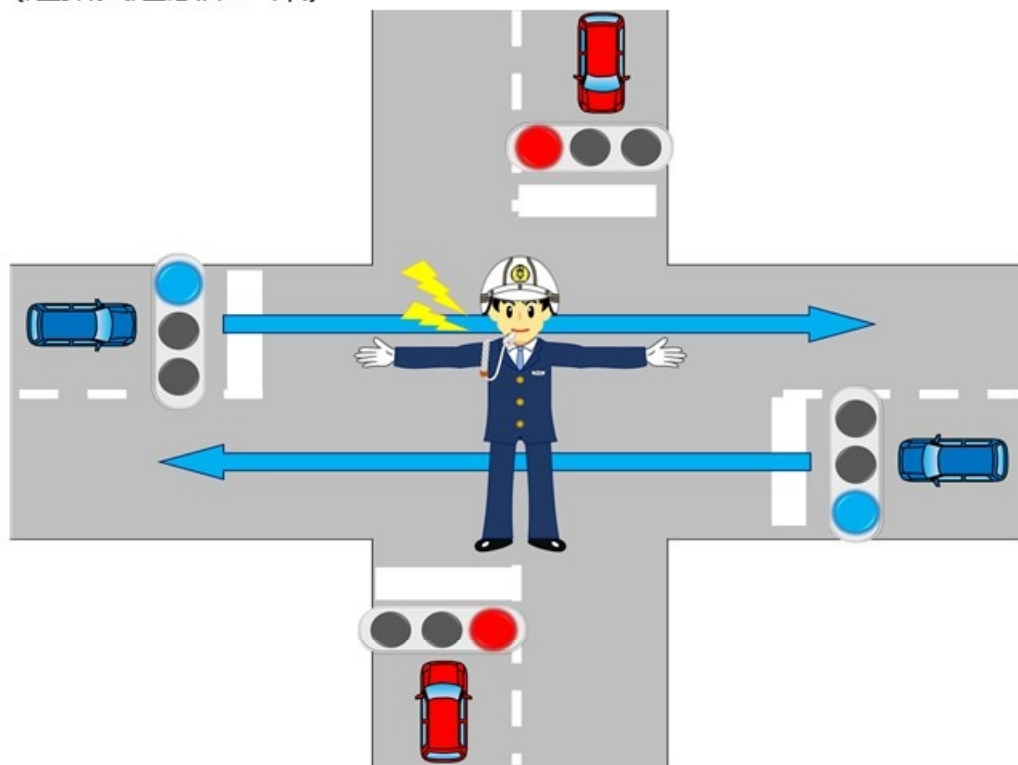

# 警察官の手信号！

警察官等が手信号等をしていた場合は、警察官等の手信号等に従ってください。  
(道路交通法第7条)

警察官が、腕を横に水平にあげている場合  
左右の道路は**青信号**です。  
正面と背面の道路は**赤信号**です。

警察官が、腕を垂直にあげている場合  
左右の道路は**黄信号**です。  
正面と背面の道路は**赤信号**です。

# 灯火を使った 警察官の手信号！

警察官が、灯火を横に振っている場合  
左右の道路は青信号です。  
正面と背面の道路は赤信号です。

警察官が、灯火を頭上にあげている場合  
左右の道路は黄信号です。  
正面と背面の道路は赤信号です。

埼玉県警察

ホームページ <https://www.police.pref.saitama.lg.jp>