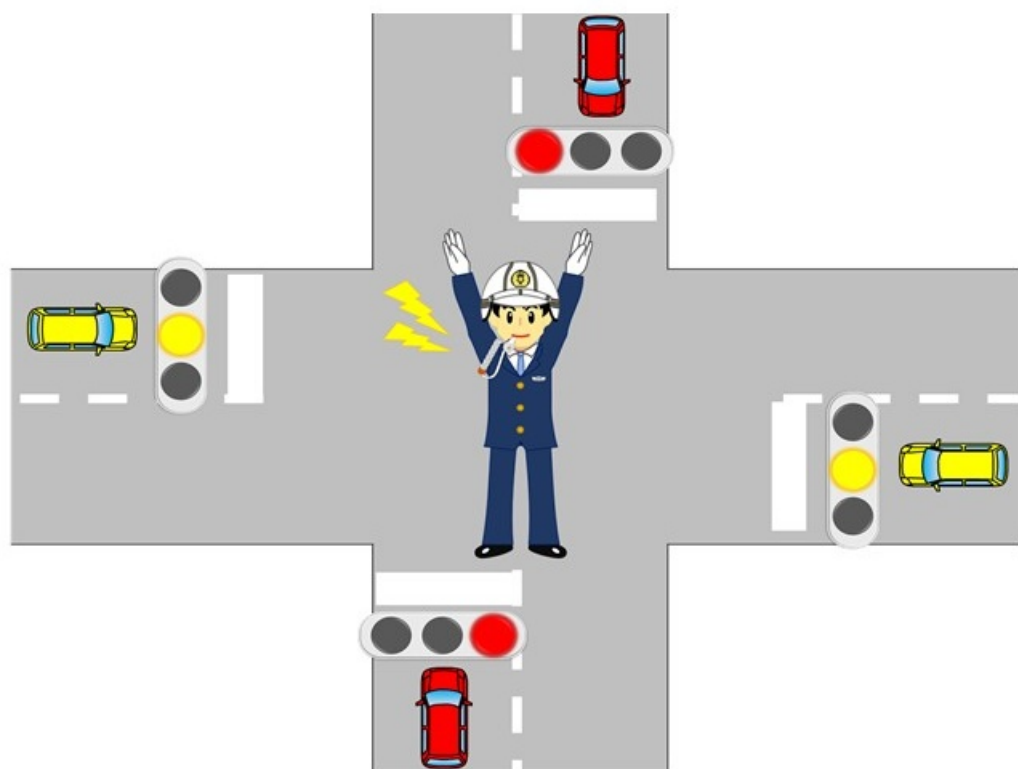

# 警察官の手信号！

警察官等が手信号等をしていた場合は、警察官等の手信号等に従ってください。  
(道路交通法第7条)

警察官が、腕を横に水平にあげている場合  
左右の道路は**青信号**です。  
正面と背面の道路は**赤信号**です。

警察官が、腕を垂直にあげている場合  
左右の道路は**黄信号**です。  
正面と背面の道路は**赤信号**です。

# 灯火を使った 警察官の手信号！

警察官が、灯火を横に振っている場合  
左右の道路は青信号です。  
正面と背面の道路は赤信号です。

警察官が、灯火を頭上にあげている場合  
左右の道路は黄信号です。  
正面と背面の道路は赤信号です。

埼玉県警察

ホームページ <https://www.police.pref.saitama.lg.jp>