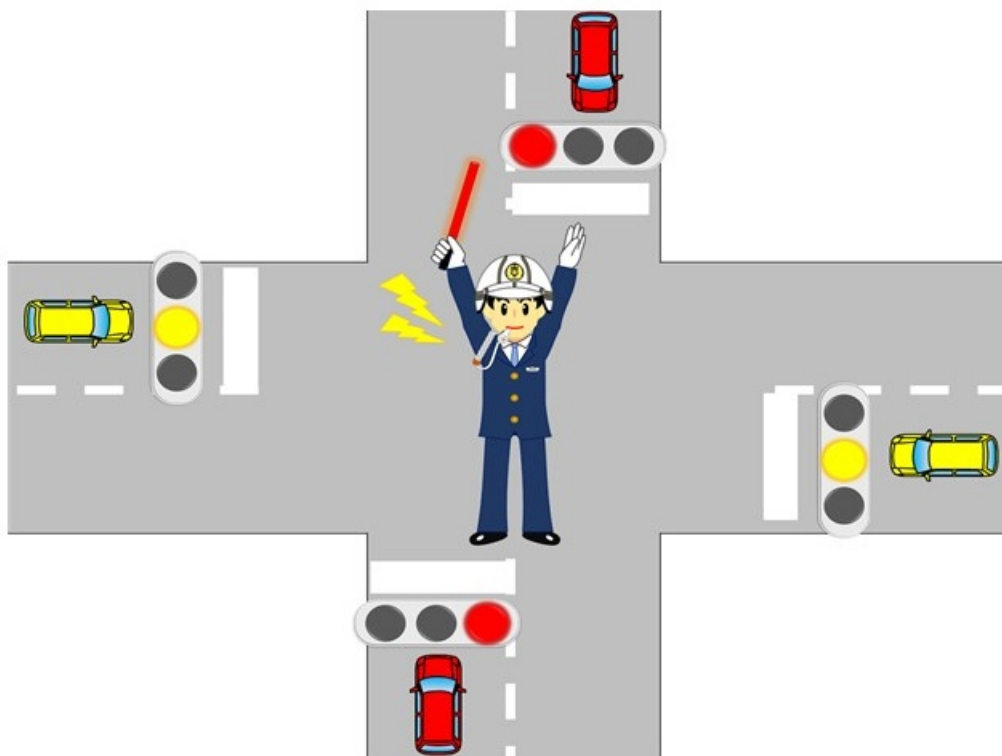

# 警察官の手信号！

警察官等が手信号等をしていた場合は、警察官等の手信号等に従ってください。  
(道路交通法第7条)

警察官が、腕を横に水平にあげている場合  
左右の道路は**青信号**です。  
正面と背面の道路は**赤信号**です。

警察官が、腕を垂直にあげている場合  
左右の道路は**黄信号**です。  
正面と背面の道路は**赤信号**です。

# 灯火を使った 警察官の手信号！

警察官が、灯火を横に振っている場合  
左右の道路は青信号です。  
正面と背面の道路は赤信号です。

警察官が、灯火を頭上にあげている場合  
左右の道路は黄信号です。  
正面と背面の道路は赤信号です。

埼玉県警察

ホームページ <https://www.police.pref.saitama.lg.jp>