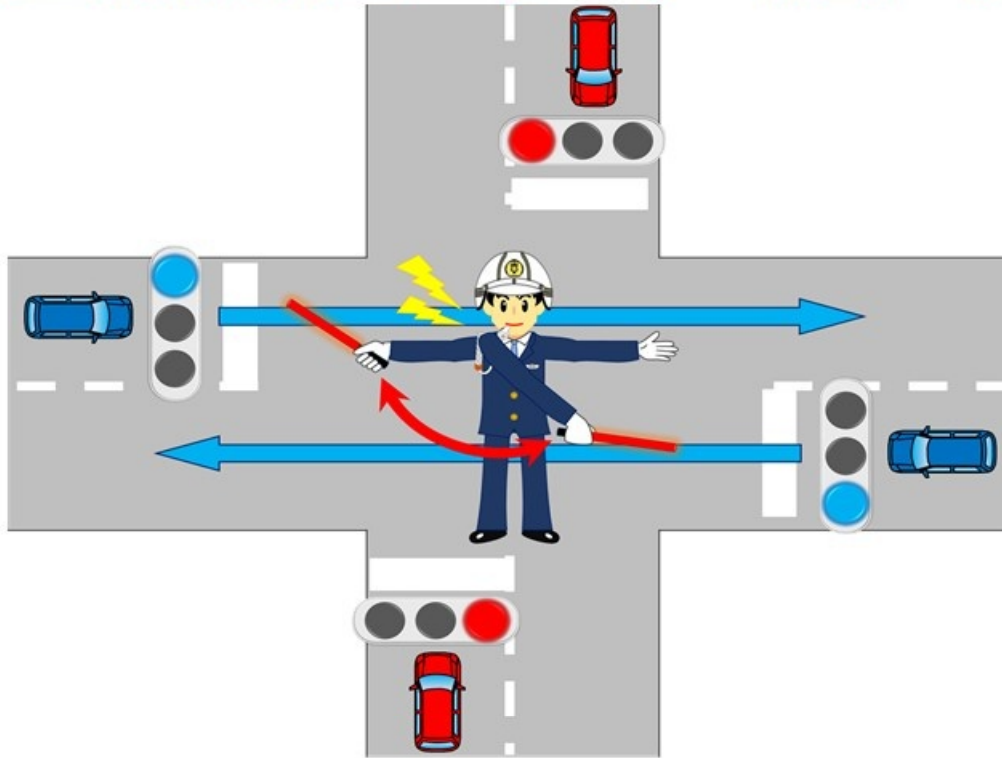

# 警察官の手信号！

警察官等が手信号等をしていた場合は、警察官等の手信号等に従ってください。  
(道路交通法第7条)

警察官が、腕を横に水平にあげている場合  
左右の道路は**青信号**です。  
正面と背面の道路は**赤信号**です。

警察官が、腕を垂直にあげている場合  
左右の道路は**黄信号**です。  
正面と背面の道路は**赤信号**です。

# 灯火を使った 警察官の手信号！

警察官が、灯火を横に振っている場合  
左右の道路は青信号です。  
正面と背面の道路は赤信号です。

警察官が、灯火を頭上にあげている場合  
左右の道路は黄信号です。  
正面と背面の道路は赤信号です。

埼玉県警察

ホームページ <https://www.police.pref.saitama.lg.jp>