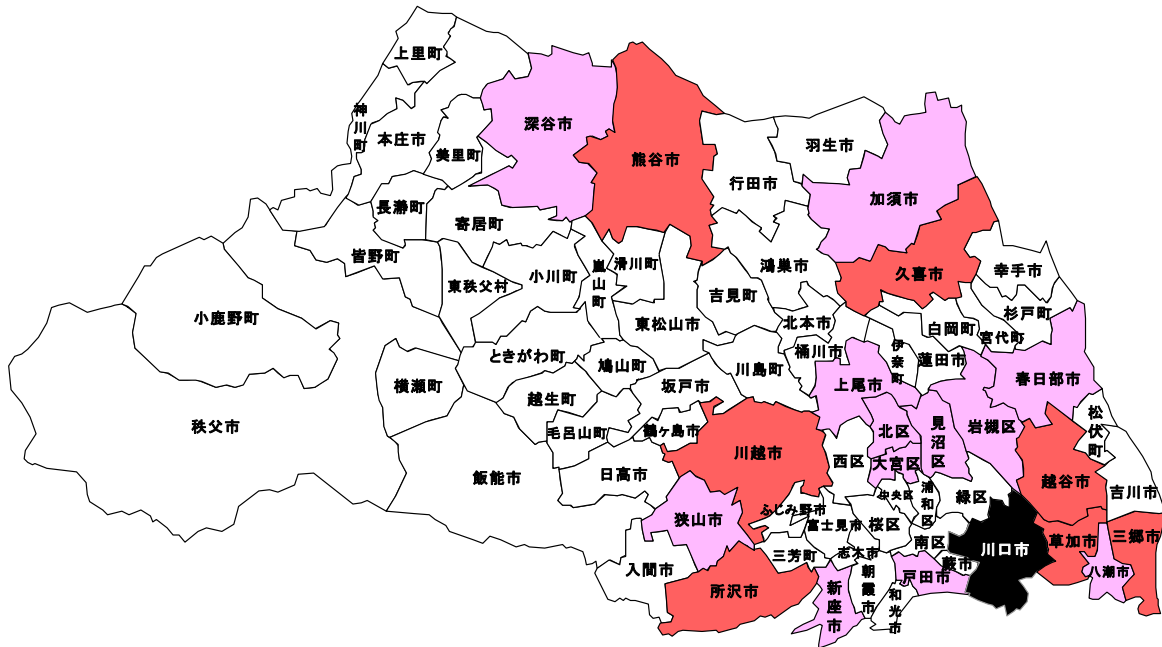

車上ねらい(平成24年4月末・暫定値)

	100件以上
	60件以上100件未満
	20件以上60件未満
	20件未満

県下合計	2,085件
------	--------