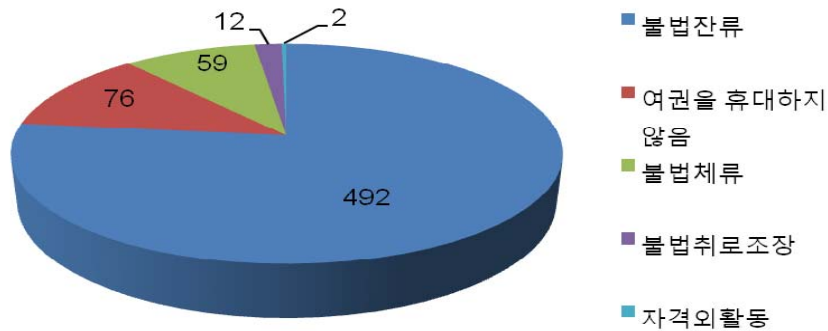

헤이세이 22 년중 적발상황

사이타마현 경찰은 헤이세이 22 년중 도쿄입국관리국과 함께 한 합동적발등에 의해서 출입국관리 및 난민인정법위반으로 641 명을 검거했습니다.

1 국적별적발인원

2 위반별적발인원

3 체류자격별적발인원