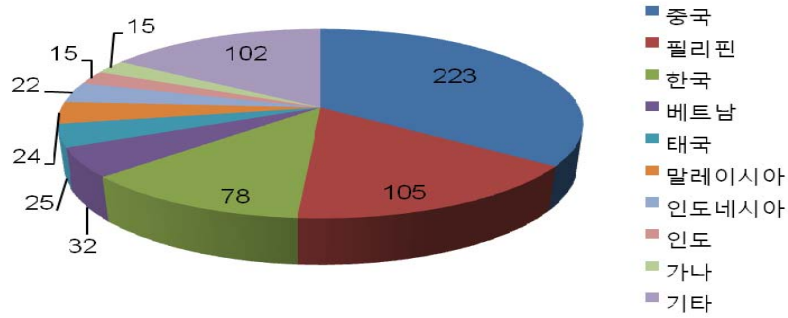

## 헤이세이 22 년중 적발상황

사이타마현 경찰은 헤이세이 22 년중 도쿄입국관리국과 함께 한 합동적발등에 의해서 출입국관리 및 난민인정법위반으로 641 명을 검거했습니다.

### 1 국적별적발인원