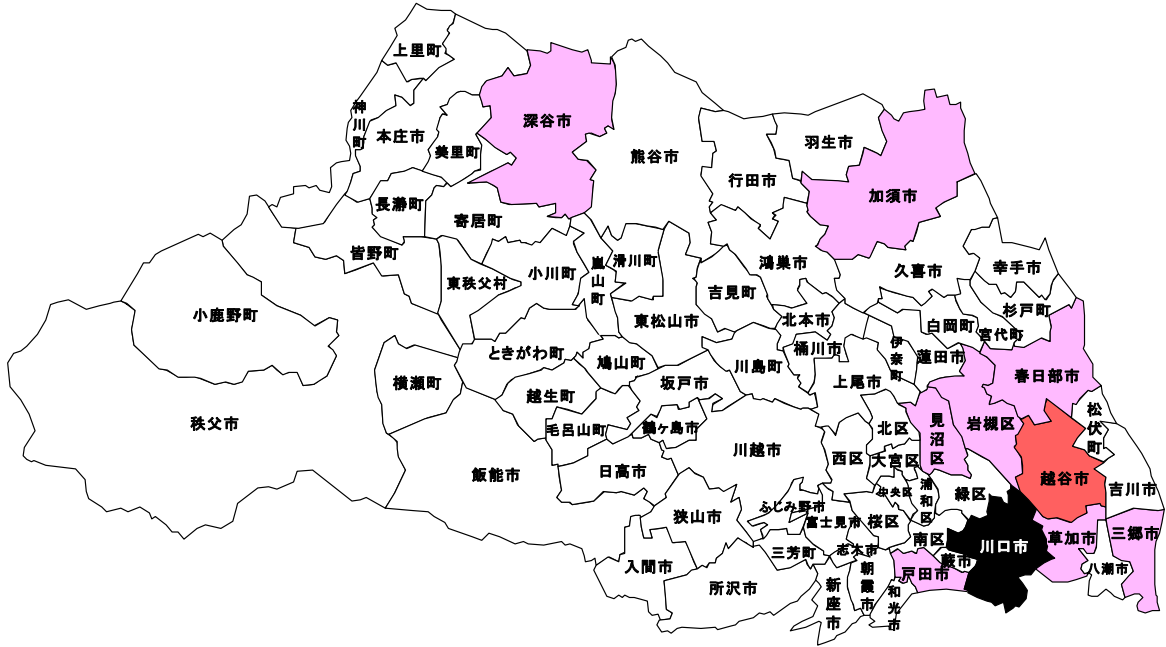

自動車盗(平成24年4月末・暫定値)

	45件以上
	30件以上45件未満
	15件以上30件未満
	15件未満

県下合計	578件
------	------