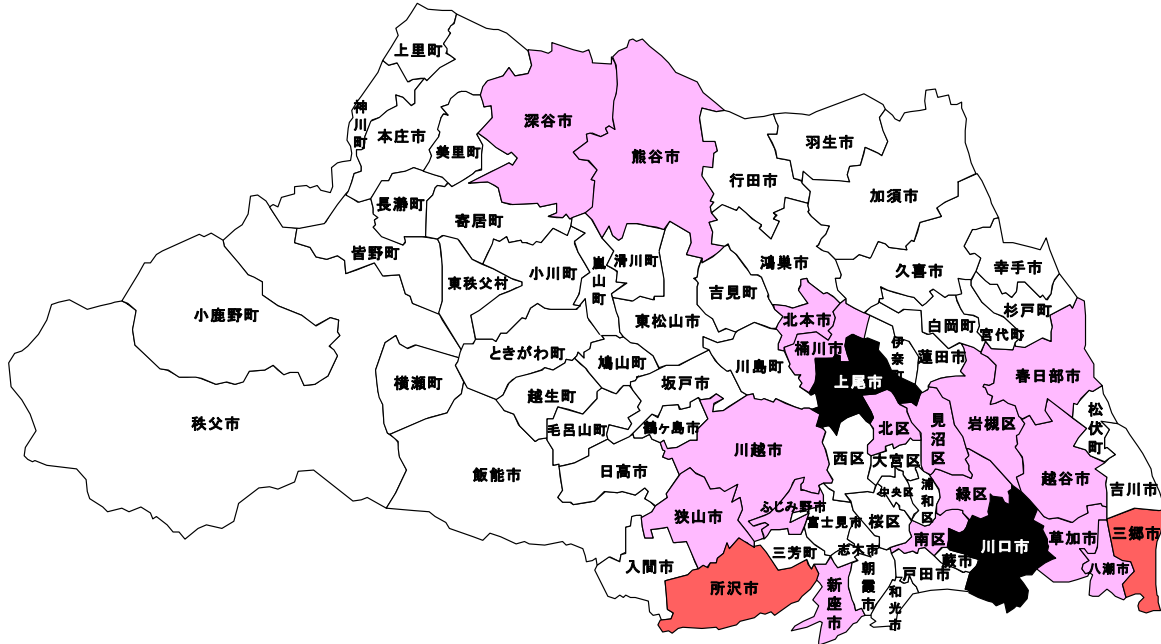

# オートバイ盗(平成24年4月末・暫定値)

	80件以上
	50件以上80件未満
	20件以上50件未満
	20件未満

県下合計	1,288件
------	--------