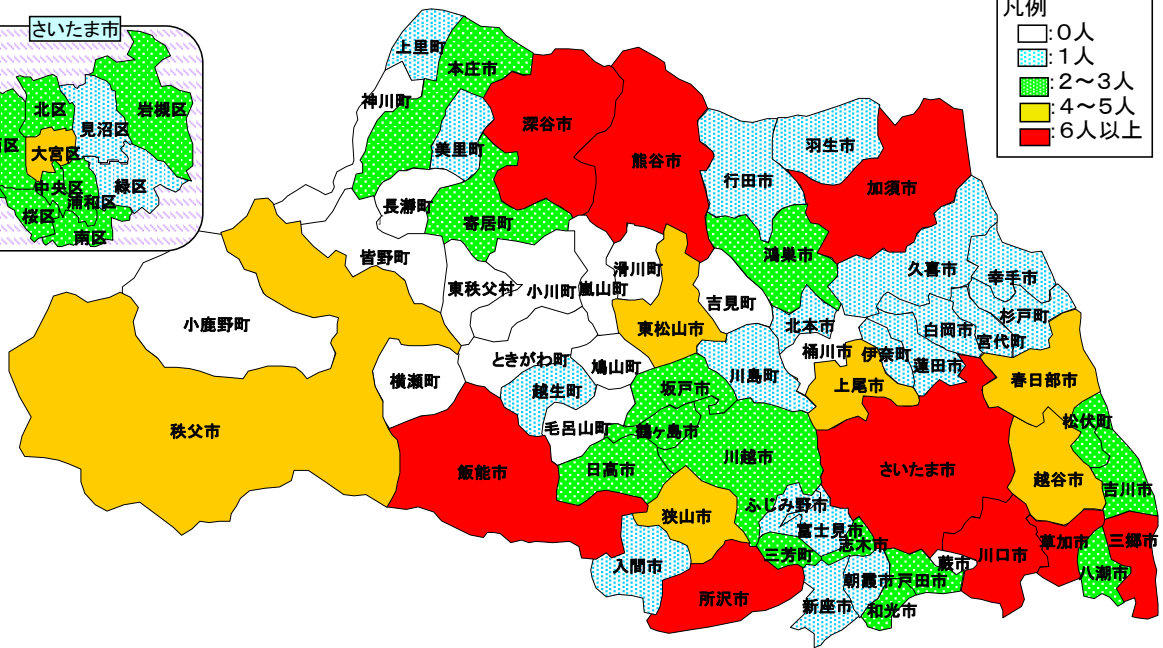

# 市町村別交通事故死者数

平成30年12月末の市町村別交通事故死者数です。

凡例

□	0人
□	1人
■	2~3人
■	4~5人
■	6人以上

## 1 市

### (1) 人口100万人以上の市

市名	死者数	負傷者数
さいたま市	25	4,242
内訳	西区	3 361
	北区	3 504
	大宮区	4 542
	見沼区	1 466
	中央区	3 316
	桜区	3 346
	浦和区	2 307
	南区	2 371
緑区	1 449	
岩槻区	3 580	

### (3) 人口30万人以上の市

市名	死者数	負傷者数
川越市	3	1,698
所沢市	8	1,311
越谷市	4	1,295