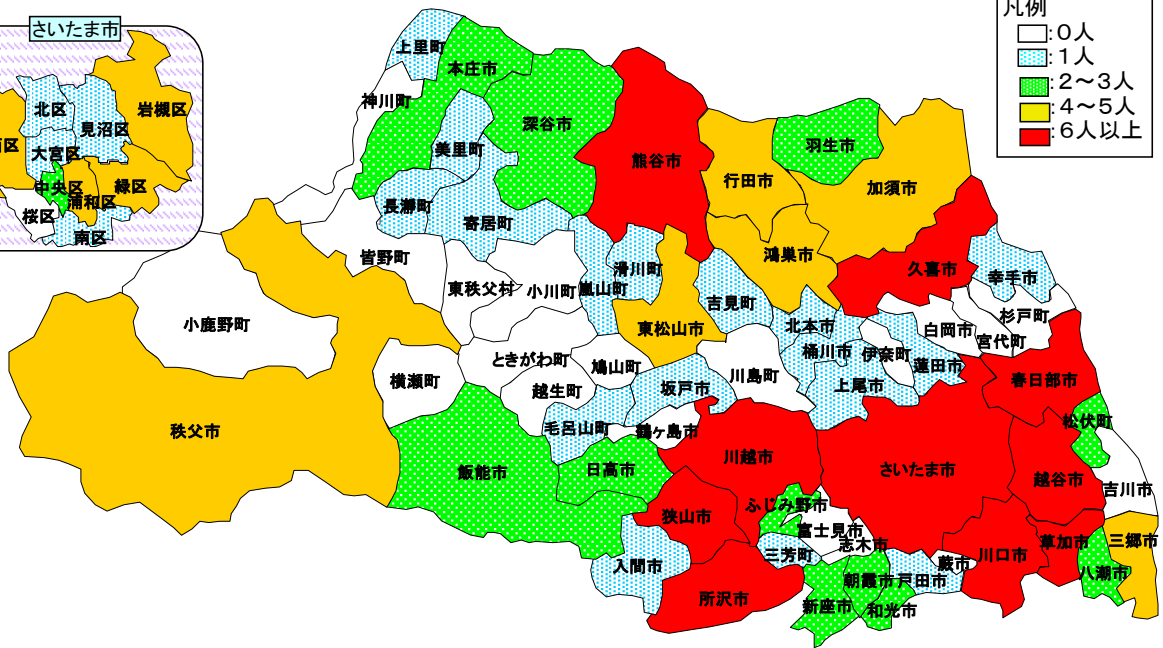

市町村別交通事故死者数

平成29年12月末の市町村別交通事故死者数です。

凡例

- : 0人
- : 1人
- : 2~3人
- : 4~5人
- : 6人以上

1 市

(1) 人口100万人以上の市

市名	死者数	傷者数	
さいたま市	22	4,821	
内訳	西区	4	434
	北区	1	459
	大宮区	1	595
	見沼区	1	614
	中央区	2	360
	桜区		381
	浦和区	4	415
	南区	1	488
緑区	4	474	
岩槻区	4	601	

(2) 人口50万人以上の市

市名	死者数	傷者数
川口市	12	2,403

(3) 人口30万人以上の市

市名	死者数	傷者数
川越市	8	1,690
所沢市	7	1,402
越谷市	10	1,348

(4) 人口10万人以上の市

市名	死者数	傷者数
草加市	8	1,172
春日部市	7	1,051
上尾市	1	1,057
熊谷市	7	1,076
新座市	3	547
久喜市	9	766
狭山市	7	593
入間市	1	592
深谷市	2	773
三郷市	4	726
戸田市	1	568
朝霞市	3	378
鴻巣市	5	401
加須市	4	531
ふじみ野市	3	324
富士見市		362
坂戸市	1	396

(5) 人口10万人未満の市

市名	死者数	傷者数
東松山市	5	497
八潮市	3	443
行田市	5	479
和光市	3	298
飯能市	3	348
本庄市	3	583
志木市		215
桶川市	1	316
蕨市		219
吉川市		247
北本市	1	249
秩父市	4	288
蓮田市	1	225
日高市	3	277
羽生市	2	373
幸手市	1	346
白岡市		199

2 町

町名	死者数	傷者数
杉戸町		203
伊奈町		202
三芳町	1	161
毛呂山町	1	148
寄居町	1	105
宮代町		110
上里町	1	229
小川町		89
松伏町	2	113
川島町		153
吉見町	1	90
滑川町	1	102
嵐山町	1	82
鳩山町		39
神川町		43
小鹿野町		19
越生町		23
ときがわ町		39
美里町	1	74
皆野町		44
横瀬町		34
長瀬町	1	28

3 村

村名	死者数	傷者数
東秩父村		3

4 その他

	死者数	傷者数
高速道路	6	976

	死者数	傷者数
合計	177	32,022

注) さいたま市以外は人口順に並べています。