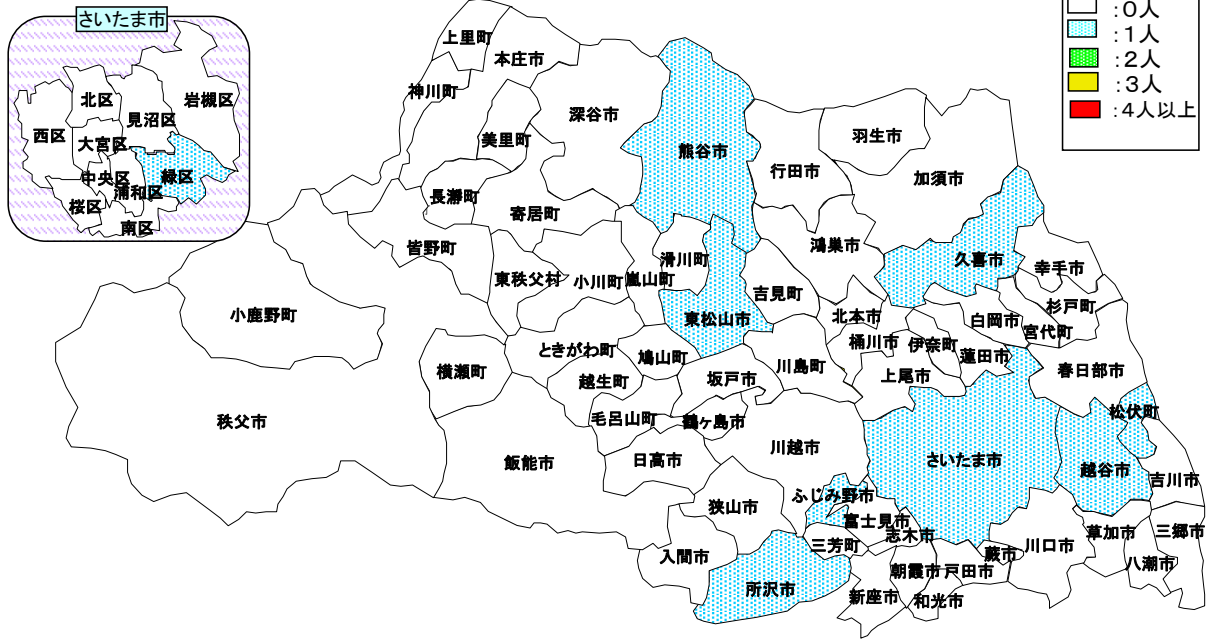

# 市町村別交通事故死者数

令和6年2月末の市町村別交通事故死者数です。

凡例

## 1 市

(1) 人口100万人以上の市

市名	死者数	傷者数
さいたま市	1	474
内訳	西区	44
	北区	60
	大宮区	39
	見沼区	93
	中央区	22
	桜区	25
	浦和区	49
	南区	45
緑区	1	71
岩槻区		26

(2) 人口50万人以上の市

市名	死者数	傷者数
川口市		209

(3) 人口30万人以上の市

市名	死者数	傷者数
川越市		170
所沢市	1	118
越谷市	1	126

(4) 人口10万人以上の市

市名	死者数	傷者数
草加市		94
春日部市		93
上尾市		75
熊谷市	1	80
新座市		37
久喜市	1	74
狭山市		74
入間市		62
深谷市		84
三郷市		94
戸田市		35
朝霞市		37
鴻巣市		54
加須市		50
ふじみ野市	1	31
富士見市		23
坂戸市		39

(5) 人口10万人未満の市

市名	死者数	傷者数
東松山市	1	51
八潮市		41
行田市		27
和光市		29
飯能市		44
本庄市		20
志木市		20
桶川市		30
蕨市		8
吉川市		26
鶴ヶ島市		46
北本市		26
秩父市		16
蓮田市		19
日高市		26
羽生市		35
幸手市		22
白岡市		17

## 3 村

村名	死者数	傷者数
東秩父村		