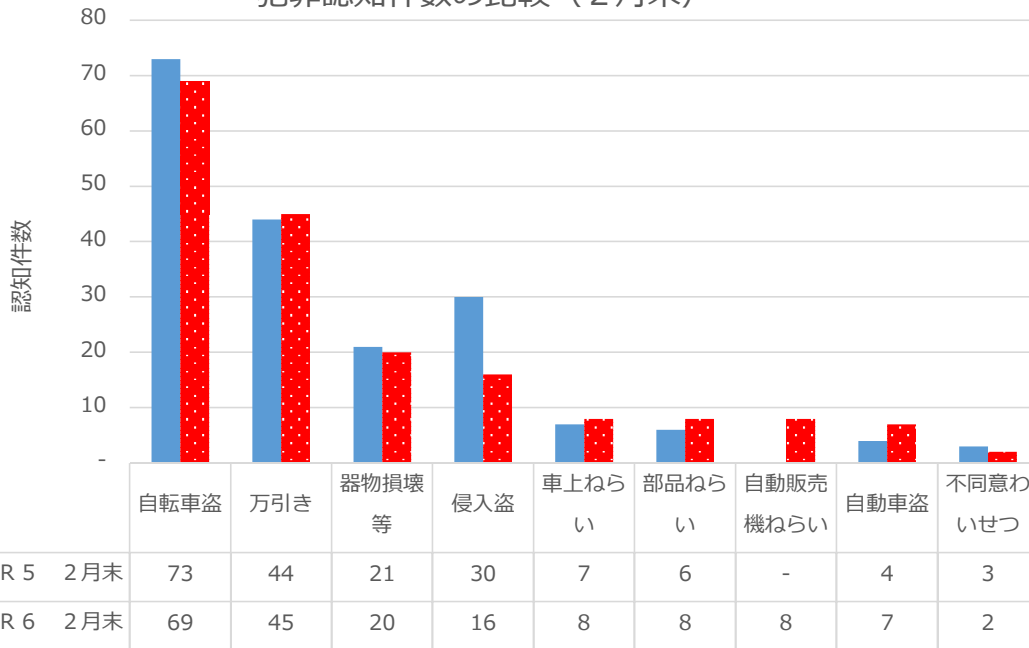

春日部警察署 地域安全ニュース

令和6年
3月号

【刑法犯認知件数】 ※数値は暫定値

全刑法犯	令和5年 2月末	令和6年 2月末
	254件	247件

犯罪認知件数の比較（2月末）

【特殊詐欺発生状況】

令和5年 2月末	令和6年 2月末
9件	5件(576万円の被害)

あなたの**愛車** は大丈夫ですか？

LOCK! 新生活は愛車と共に…

令和5年 春日部市内 自転車盗難被害状況

被害件数 **463件**(前年比+25件)

4月以降被害が増加傾向

【地域別被害件数】

1位	中央一丁目 (春日部駅周辺)	47件
2位	大枝 (武里団地周辺)	32件
3位	中央二丁目 (春日部駅周辺)	25件
4位	大場 (武里駅周辺)	24件
4位	大森 (南桜井駅周辺)	24件
5位	南一丁目 (ラガガーデン春日部周辺)	19件

※地域別で発生の多い順リスト5位

被害者年齢別

半数以上は
10~20歳代

施錠の状況

施錠有りでも
被害増加！