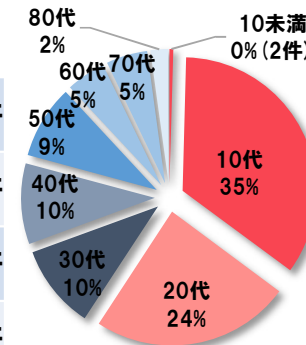

春日部警察署 地域安全ニュース

令和6年
3月号

【刑法犯認知件数】 ※数値は暫定値

全刑法犯	令和5年 2月末	令和6年 2月末
	254件	247件

犯罪認知件数の比較（2月末）

【特殊詐欺発生状況】

令和5年 2月末	令和6年 2月末
9件	5件(576万円の被害)

あなたの**愛車** は大丈夫ですか？

LOCK! 新生活は愛車と共に…

令和5年 春日部市内 自転車盗難被害状況

被害件数 **463件**(前年比+25件)

4月以降被害が増加傾向

【地域別被害件数】

1位	中央一丁目 (春日部駅周辺)	47件
2位	大枝 (武里団地周辺)	32件
3位	中央二丁目 (春日部駅周辺)	25件
4位	大場 (武里駅周辺)	24件
4位	大森 (南桜井駅周辺)	24件
5位	南一丁目 (ラガガーデン春日部周辺)	19件

※地域別で発生の多い順リスト5位

被害者年齢別

半数以上は
10~20歳代

施錠の状況

施錠有りでも
被害増加！