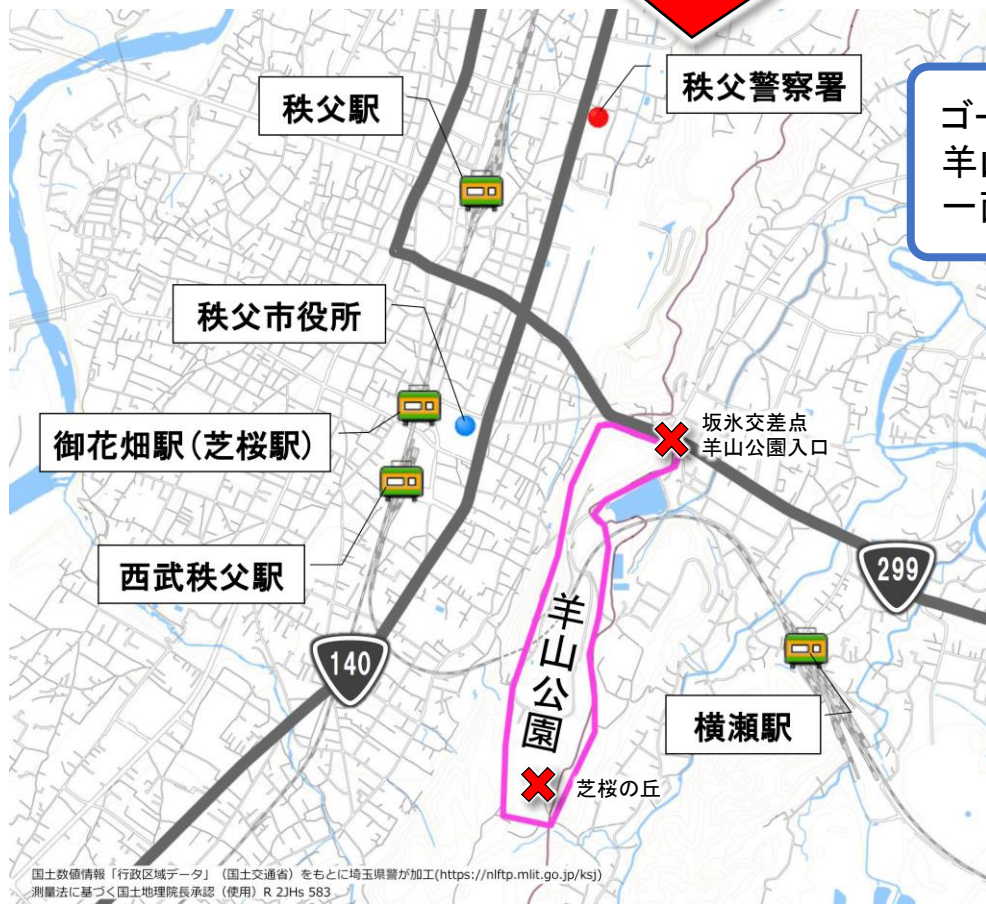

ゴールデンウィーク 交通事故注意！

秩父市街 羊山公園付近

ゴールデンウィーク期間の
羊山公園の「芝桜の丘」は
一面花の絨毯となります。

ゴールデンウィーク期間の
羊山公園付近は観光による
多くの人出が予想されます。
車でお越しの際は、周囲の
歩行者や他車をよく確認し
安全運転に努めてください。

秩父市内

交通事故多発地域

「秩父駅」「西武秩父駅」「羊山公園」のエリアは秩父署管内の交通事故(人身事故)の多発地域になっています。国道沿いで多くの事故が発生しています。

新型コロナウイルスが5類感染症に移行され、今年のゴールデンウィークは多くの人出が予想されます。

車での観光を予定している方は、歩行者や他車の動きをよく見るように、車の速度を抑制し、周囲を思いやった安全運転をお願いします。

公共交通機関等を利用し歩いての観光を予定している方は、車の動きをよく見て、基本的な交通ルールを守りましょう。