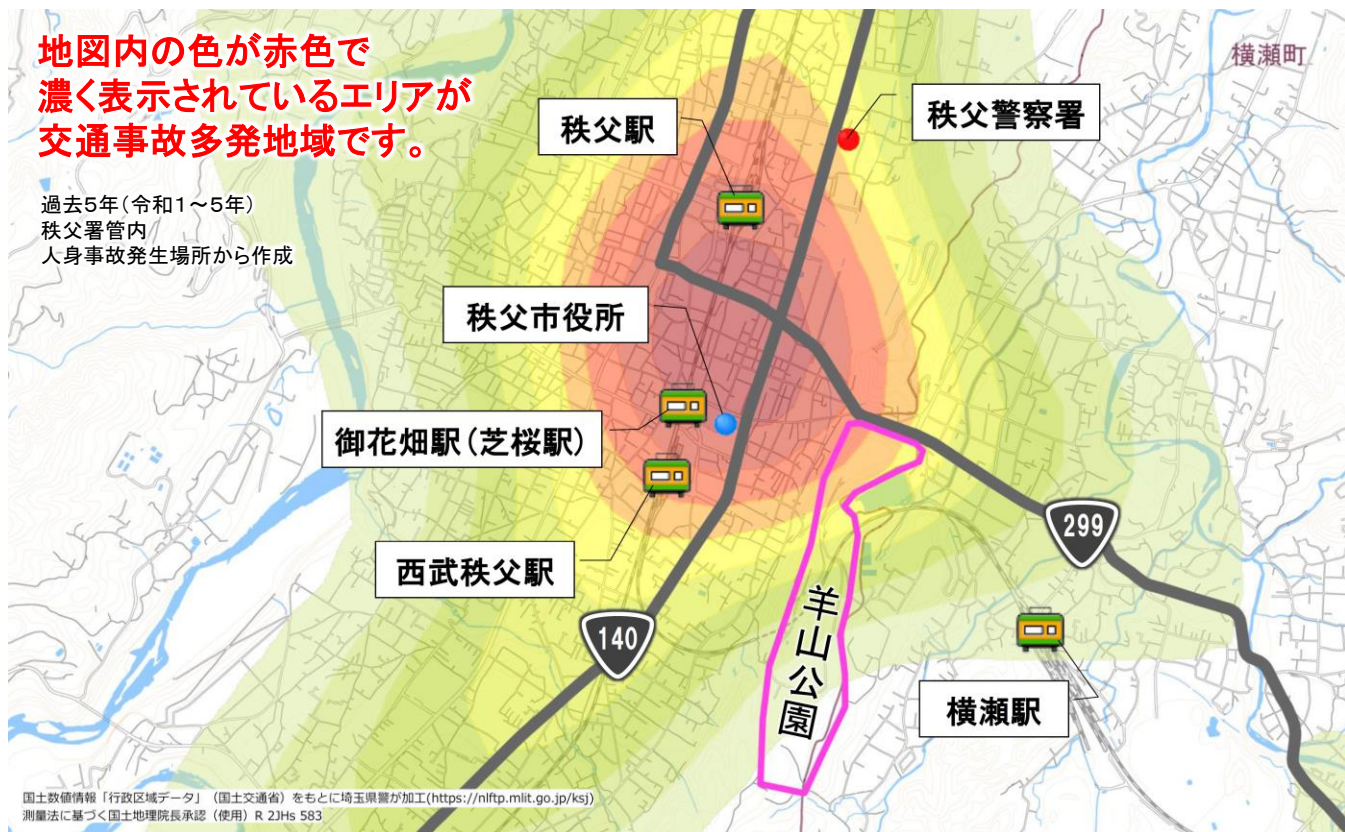

ゴールデンウィーク 交通事故注意！

秩父市街 羊山公園付近

ゴールデンウィーク期間の
羊山公園の「芝桜の丘」は
一面花の絨毯となります。

ゴールデンウィーク期間の
羊山公園付近は観光による
多くの人出が予想されます。
車でお越しの際は、周囲の
歩行者や他車をよく確認し
安全運転に努めてください。

秩父市内

交通事故多発地域

「秩父駅」「西武秩父駅」「羊山公園」のエリアは秩父署管内の交通事故(人身事故)の多発地域になっています。国道沿いで多くの事故が発生しています。

新型コロナウイルスが5類感染症に移行され、今年のゴールデンウィークは多くの人出が予想されます。

車での観光を予定している方は、歩行者や他車の動きをよく見るように、車の速度を抑制し、周囲を思いやった安全運転をお願いします。

公共交通機関等を利用し歩いての観光を予定している方は、車の動きをよく見て、基本的な交通ルールを守りましょう。