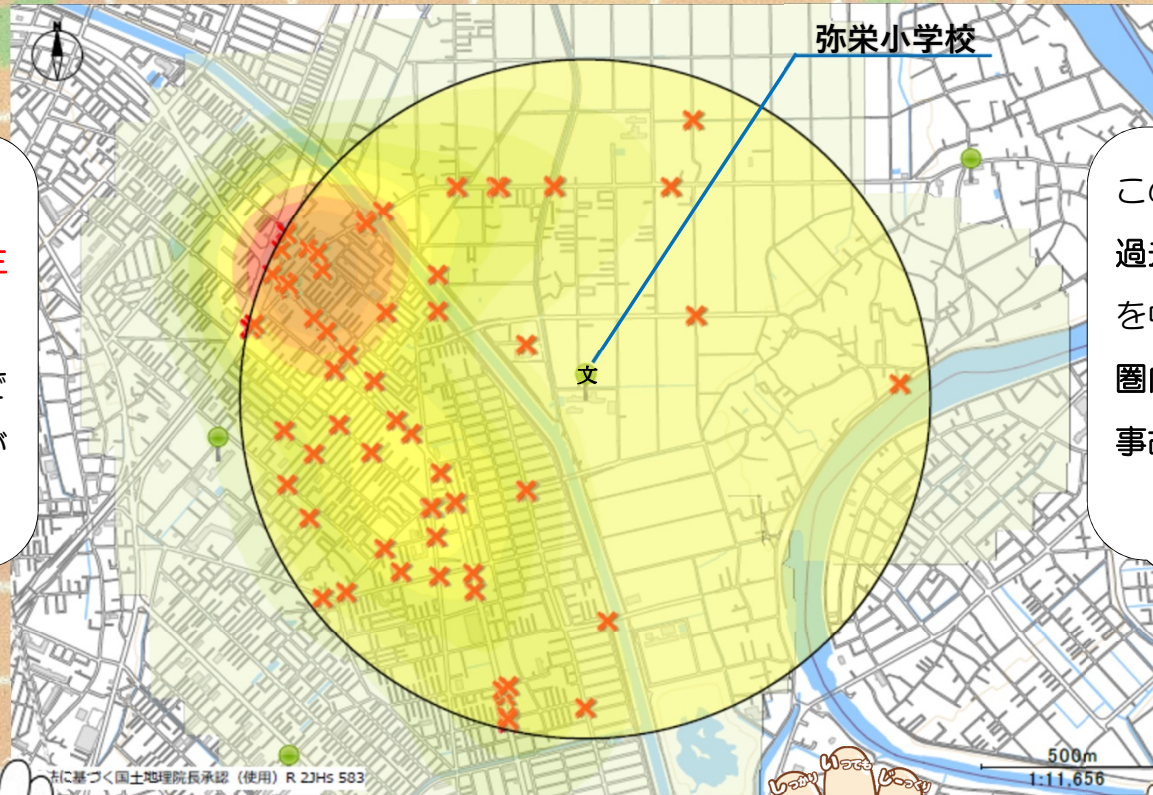

弥栄小学校 交通事故発生状況

色の濃いエリアは
交通事故が多く発生
しています。
小学校のすぐ近くで
発生していることが
わかります。

この×印は、
過去5年間で小学校
を中心に、半径1km
圏内で発生した人身
事故を示しています。

信号機のない道路での横断は
「手をあげて」
運転手に横断の意思を明確に
伝えましょう！