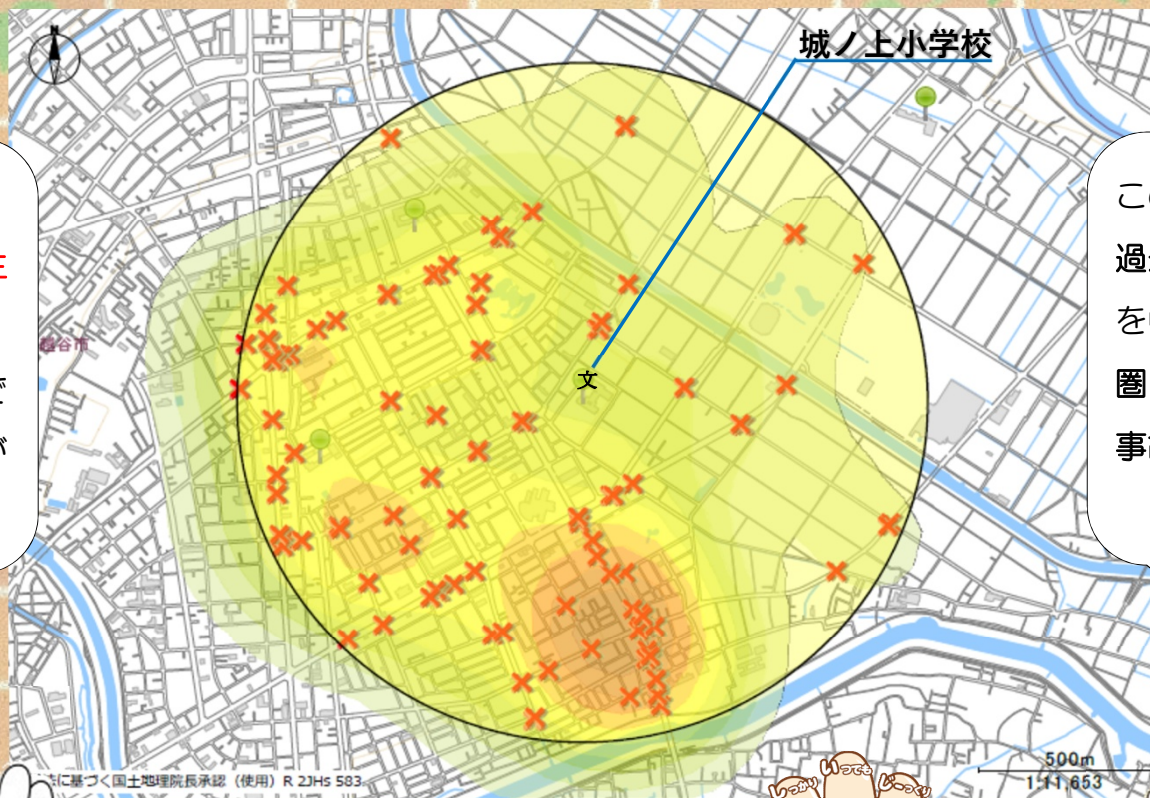

城ノ上小学校交通事故発生状況

色の濃いエリアは
交通事故が多く発生
しています。
小学校のすぐ近くで
発生していることが
わかります。

この×印は、
過去5年間で小学校
を中心に、半径1km
圏内で発生した人身
事故を示しています。

信号機のない道路での横断は
「手を上げて」
運転手に横断の意思を明確に
伝えましょう！