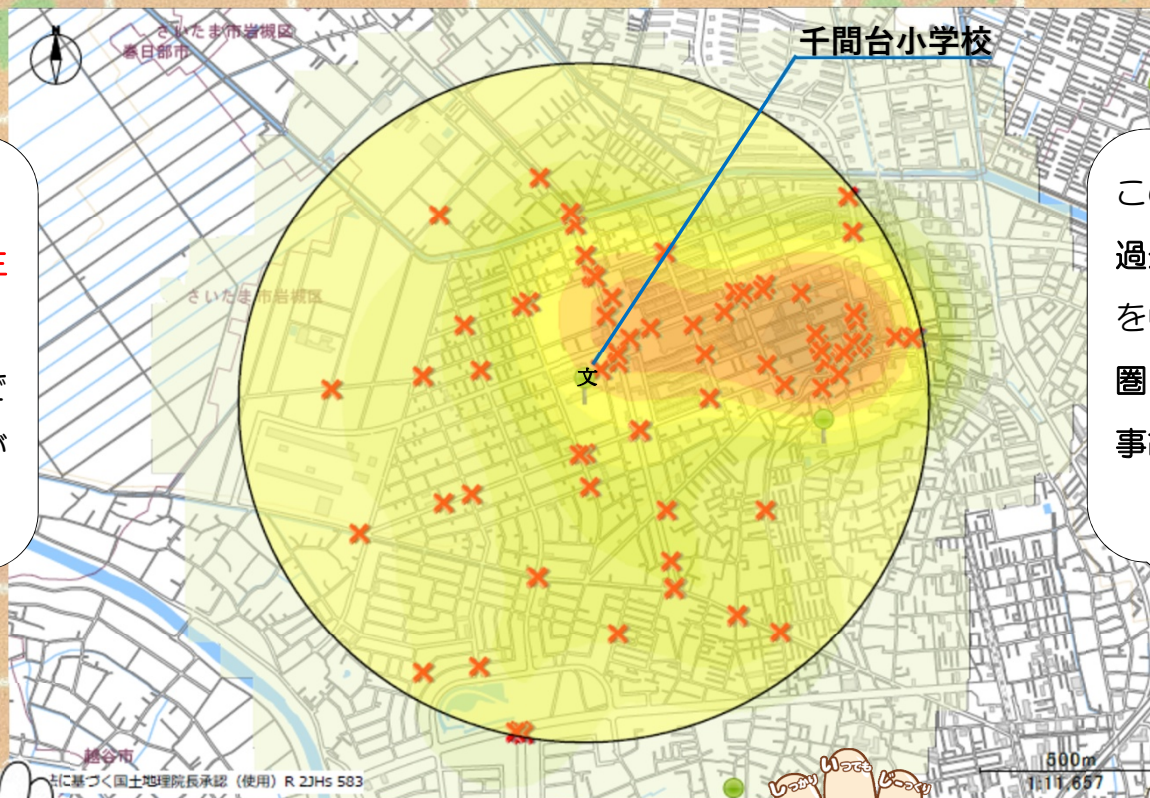

# 千間台小学校 交通事故発生状況

色の濃いエリアは  
交通事故が多く発生  
しています。  
小学校のすぐ近くで  
発生していることが  
わかります。

この×印は、  
過去5年間で小学校  
を中心に、半径1km  
圏内で発生した人身  
事故を示しています。

信号機のない道路での横断は  
「手をあげて」  
運転手に横断の意思を明確に  
伝えましょう！