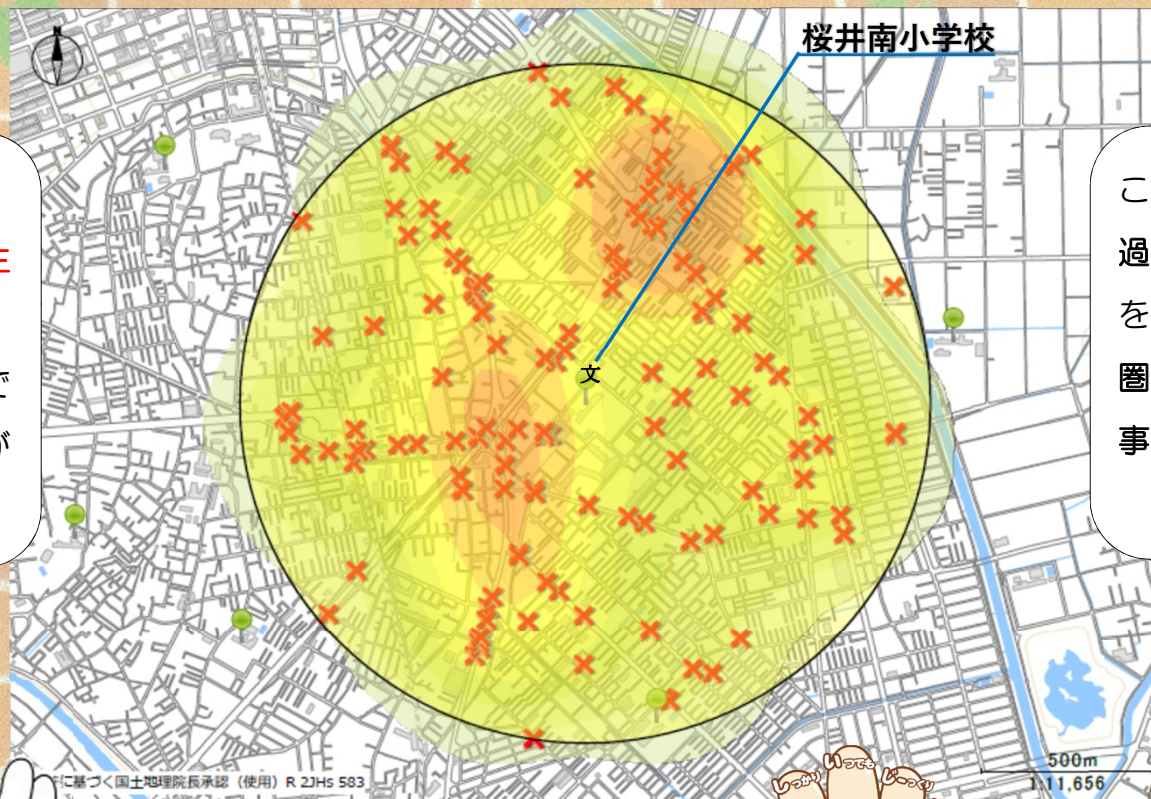

# 桜井南小学校交通事故発生状況

色の濃いエリアは  
交通事故が多く発生  
しています。  
小学校のすぐ近くで  
発生していることが  
わかります。

この×印は、  
過去5年間で小学校  
を中心に、半径1km  
圏内で発生した人身  
事故を示しています。

信号機のない道路での横断は  
「手をあげて」  
運転手に横断の意思を明確に  
伝えましょう！