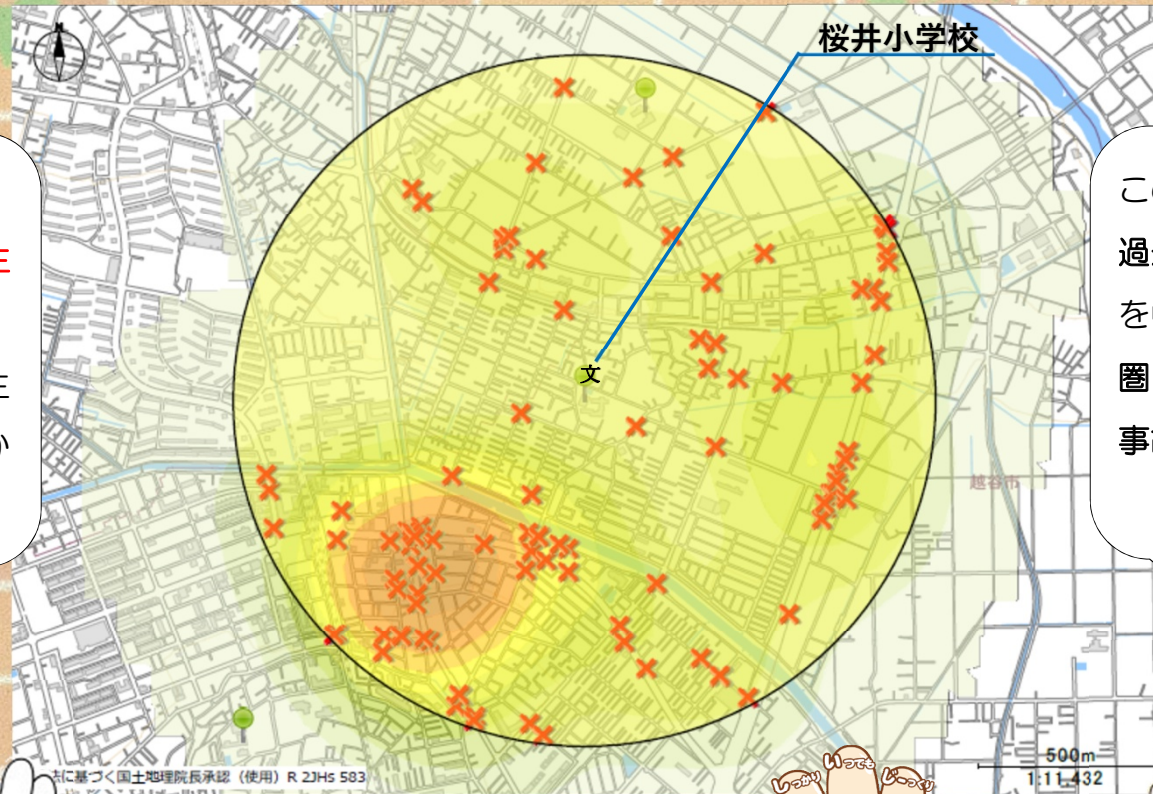

桜井小学校 交通事故発生状況

色の濃いエリアは
交通事故が多く発生
しています。
小学校の近くで発生
していることがわか
ります。

この×印は、
過去5年間で小学校
を中心に、半径1km
圏内で発生した人身
事故を示しています。

信号機のない道路での横断は
「手を上げて」
運転手に横断の意思を明確に
伝えましょう！