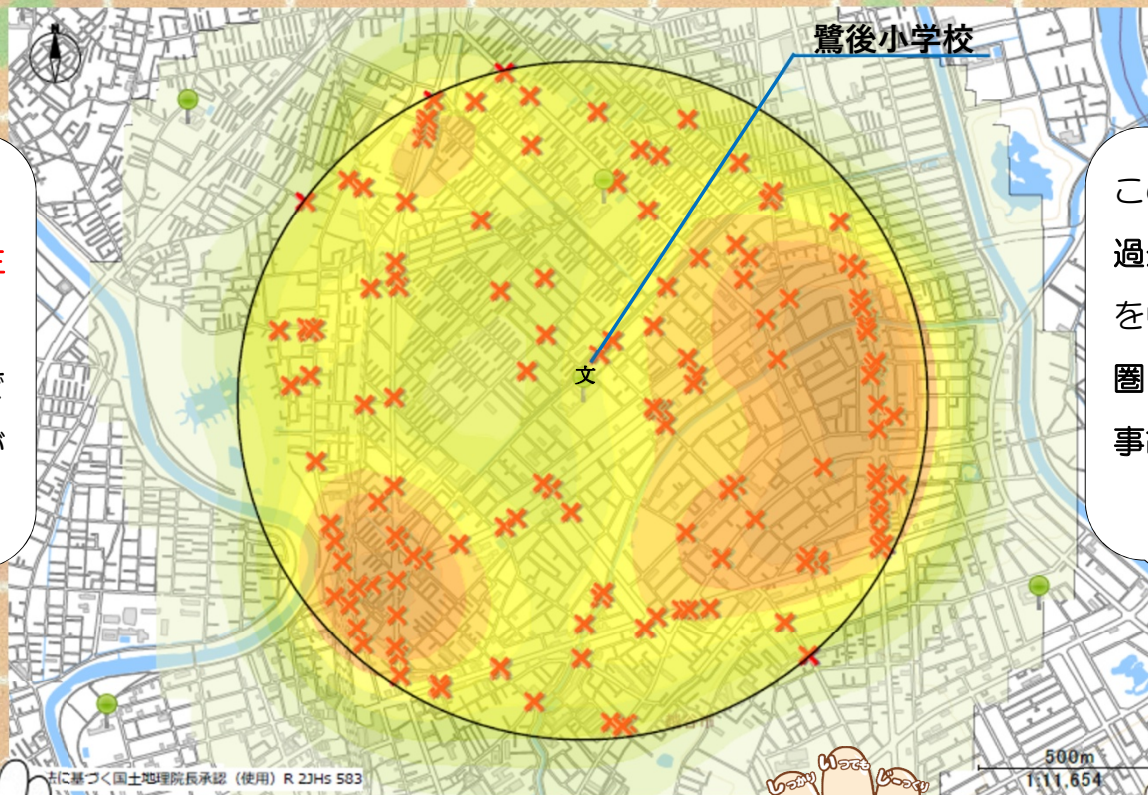

鷺後小学校 交通事故発生状況

色の濃いエリアは
交通事故が多く発生
しています。
小学校のすぐ近くで
発生していることが
わかります。

この×印は、
過去5年間で小学校
を中心に、半径1km
圏内で発生した人身
事故を示しています。

信号機のない道路での横断は
「手を上げて」
運転手に横断の意思を明確に
伝えましょう！