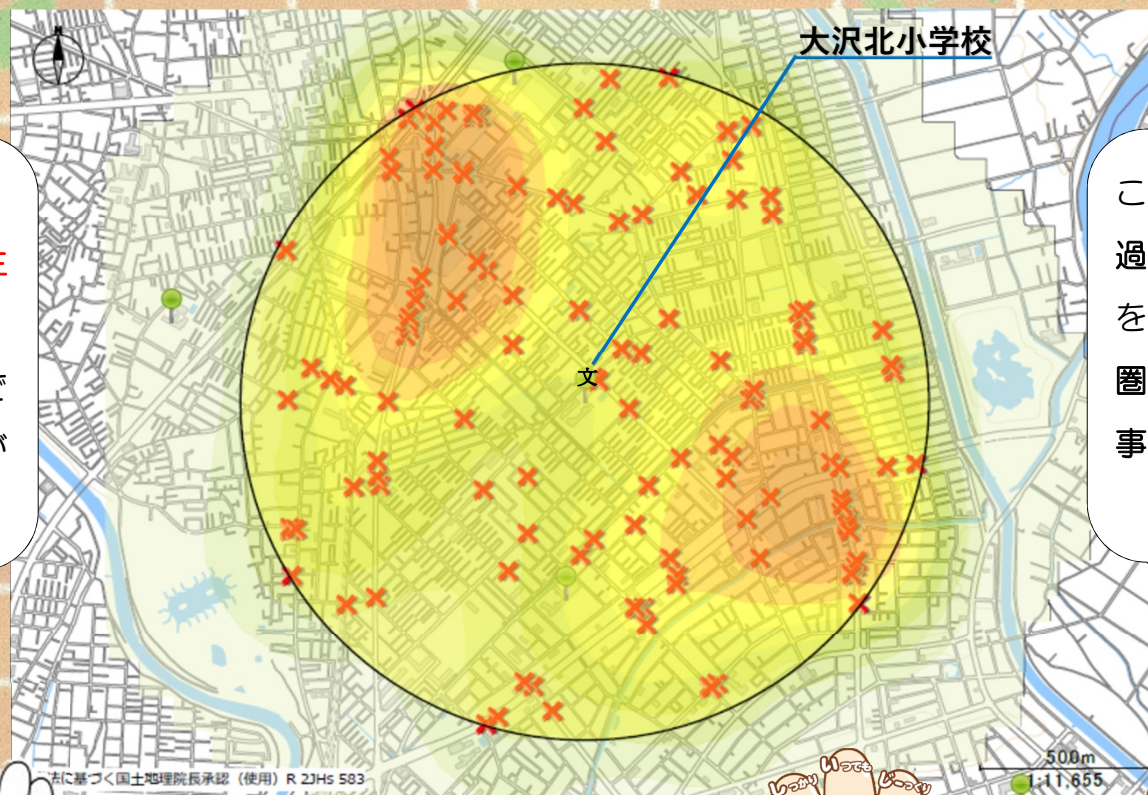

大沢北小学校 交通事故発生状況

色の濃いエリアは
交通事故が多く発生
しています。
小学校のすぐ近くで
発生していることが
わかります。

この×印は、
過去5年間で小学校
を中心に、半径1km
圏内で発生した人身
事故を示しています。

信号機のない道路での横断は
「手をあげて」
運転手に横断の意思を明確に
伝えましょう！