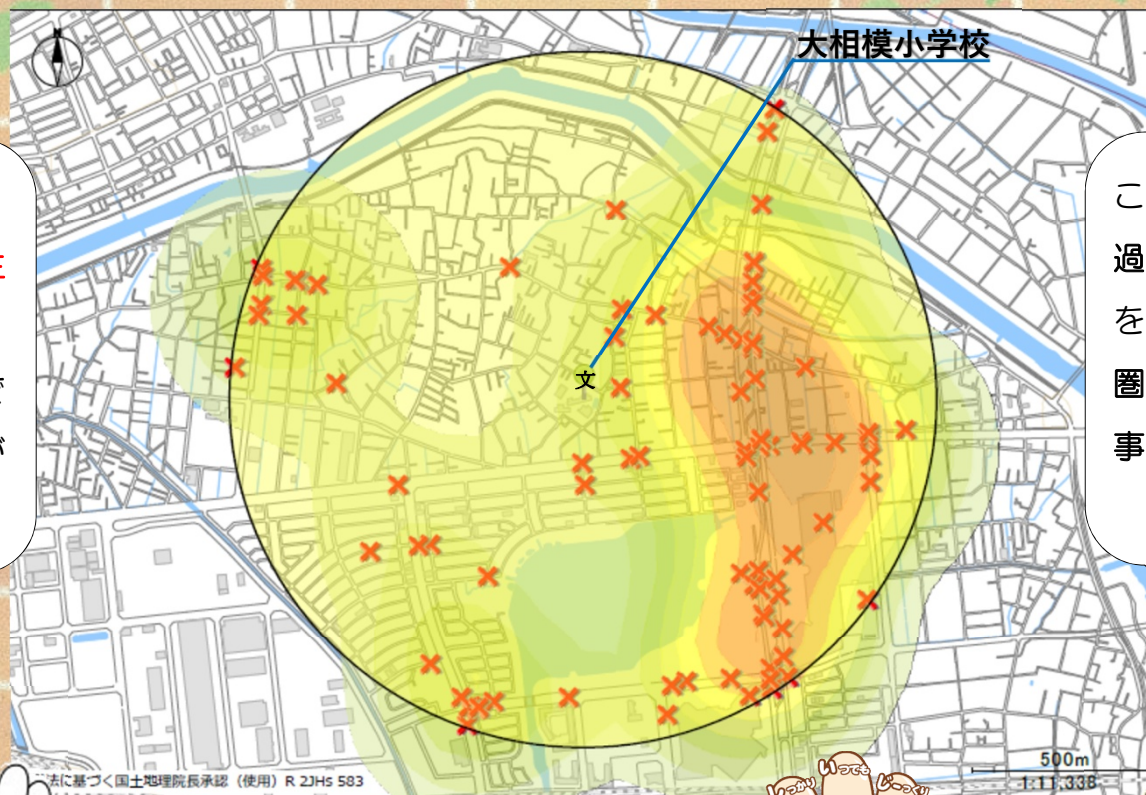

大相模小学校交通事故発生状況

色の濃いエリアは
交通事故が多く発生
しています。
小学校のすぐ近くで
発生していることが
わかります。

この×印は、
過去5年間で小学校
を中心に、半径1km
圏内で発生した人身
事故を示しています。

信号機のない道路での横断は
「手を上げて」
運転手に横断の意思を明確に
伝えましょう！