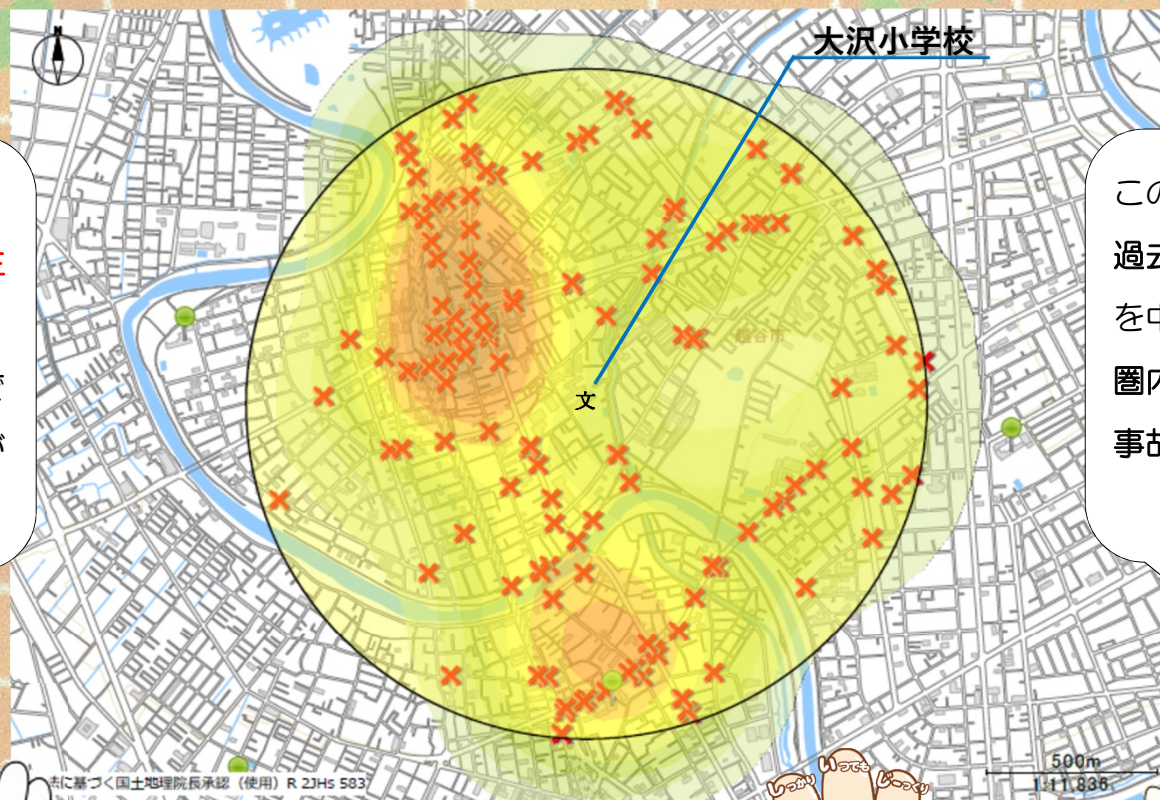

大沢小学校 交通事故発生状況

色の濃いエリアは
交通事故が多く発生
しています。
小学校のすぐ近くで
発生していることが
わかります。

この✕印は、
過去5年間で小学校
を中心に、半径1km
圏内で発生した人身
事故を示しています。

信号機のない道路での横断は
「手を上げて」
運転手に横断の意思を明確に
伝えましょう！