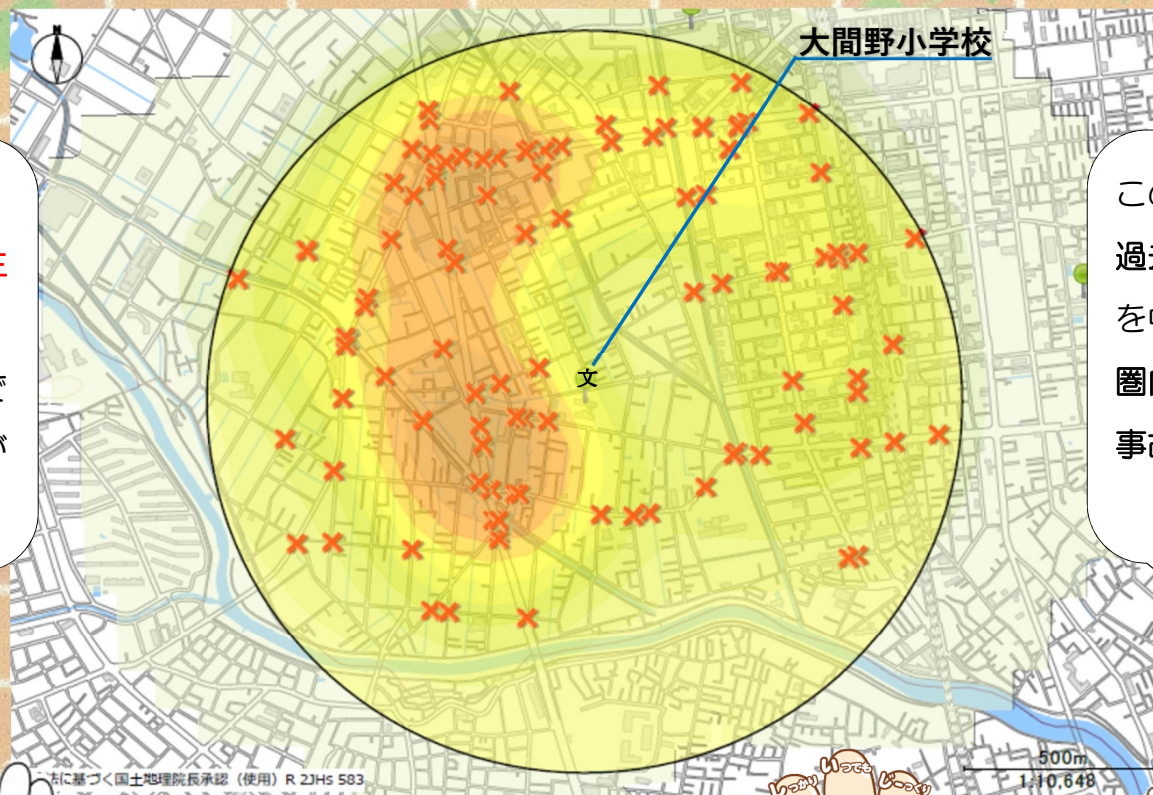

大間野小学校 交通事故発生状況

色の濃いエリアは
交通事故が多く発生
しています。
小学校のすぐ近くで
発生していることが
わかります。

この×印は、
過去5年間で小学校
を中心に、半径1km
圏内で発生した人身
事故を示しています。

信号機のない道路での横断は
「手をあげて」
運転手に横断の意思を明確に
伝えましょう！