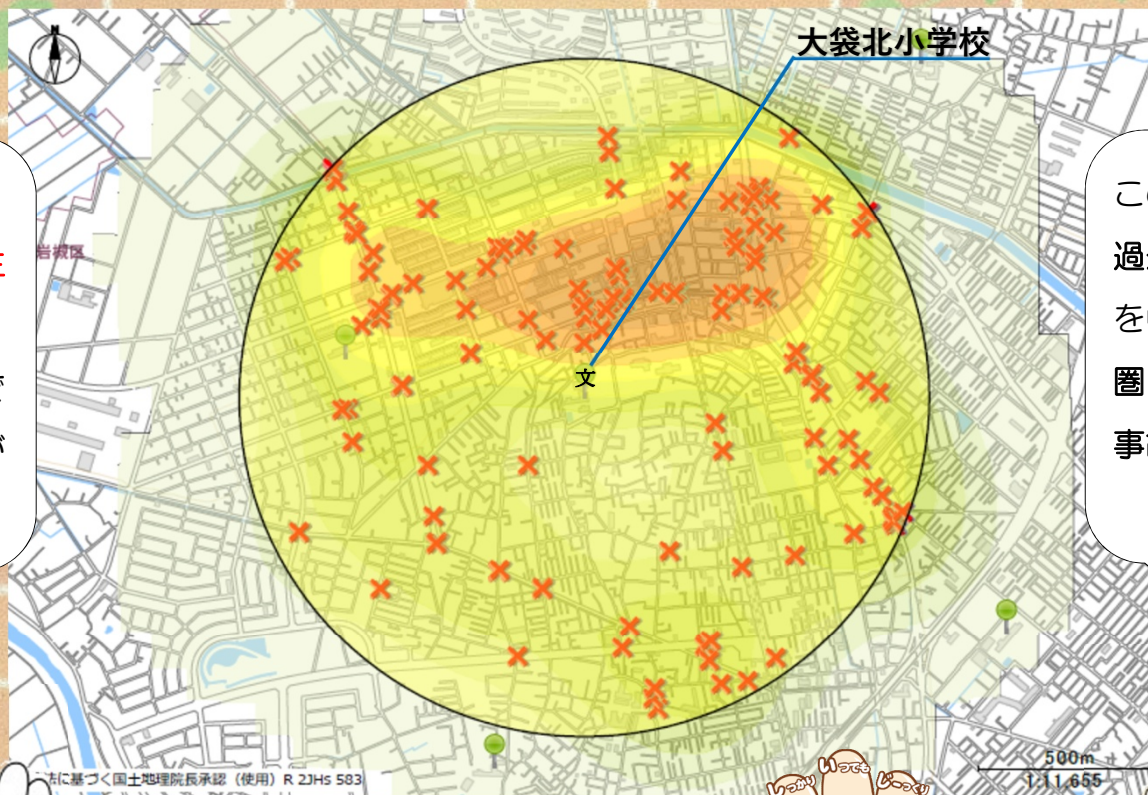

大袋北小学校 交通事故発生状況

色の濃いエリアは
交通事故が多く発生
しています。
小学校のすぐ近くで
発生していることが
わかります。

この×印は、
過去5年間で小学校
を中心に、半径1km
圏内で発生した人身
事故を示しています。

信号機のない道路での横断は
「手をあげて」
運転手に横断の意思を明確に
伝えましょう！