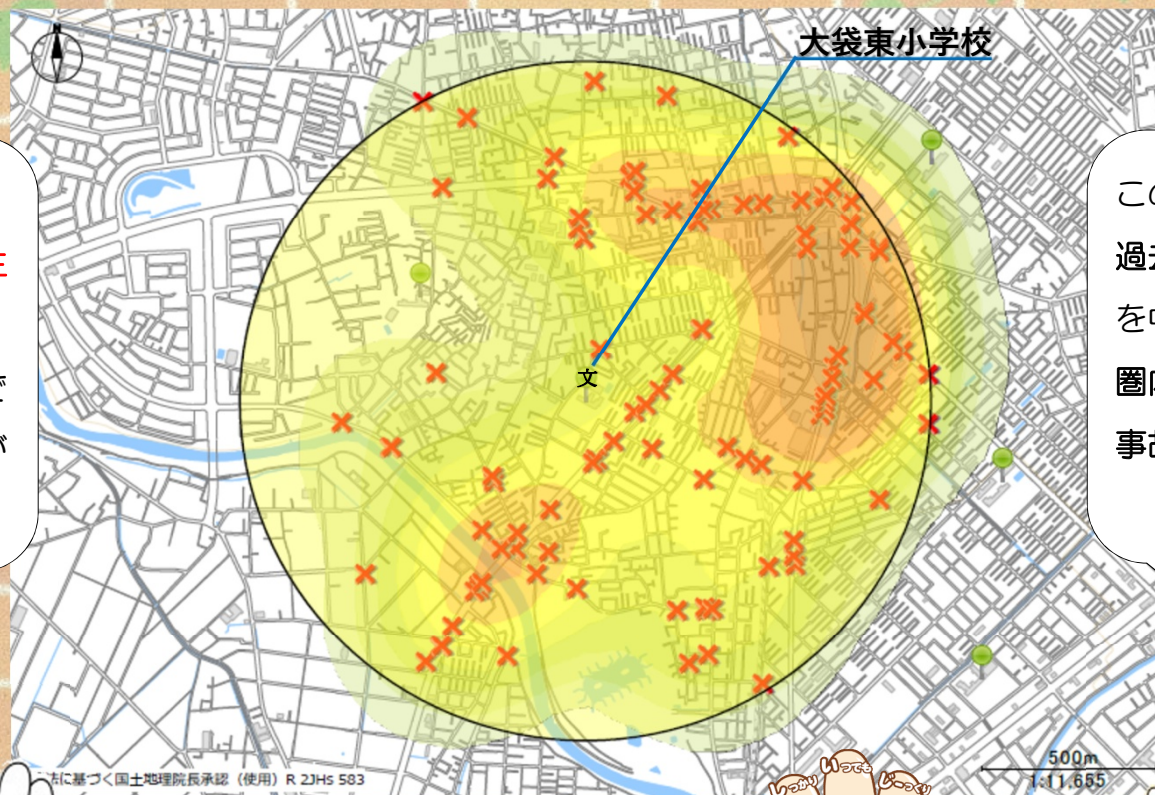

大袋東小学校交通事故発生状況

色の濃いエリアは
交通事故が多く発生
しています。
小学校のすぐ近くで
発生していることが
わかります。

この×印は、
過去5年間で小学校
を中心に、半径1km
圏内で発生した人身
事故を示しています。

信号機のない道路での横断は
「手をあげて」
運転手に横断の意思を明確に
伝えましょう！