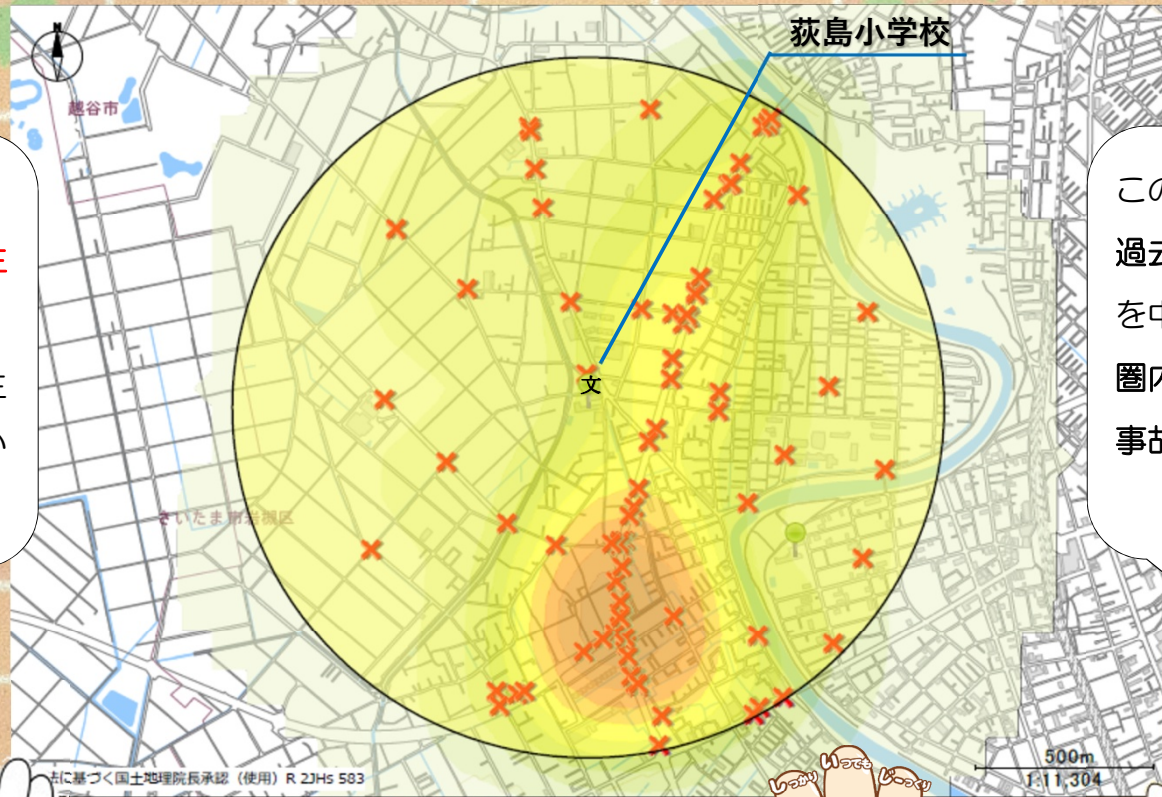

荻島小学校 交通事故発生状況

色の濃いエリアは
交通事故が多く発生
しています。
小学校の近くで発生
していることがわか
ります。

この×印は、
過去5年間で小学校
を中心に、半径1km
圏内で発生した人身
事故を示しています。

信号機のない道路での横断は
「手をあげて」
運転手に横断の意思を明確に
伝えましょう！