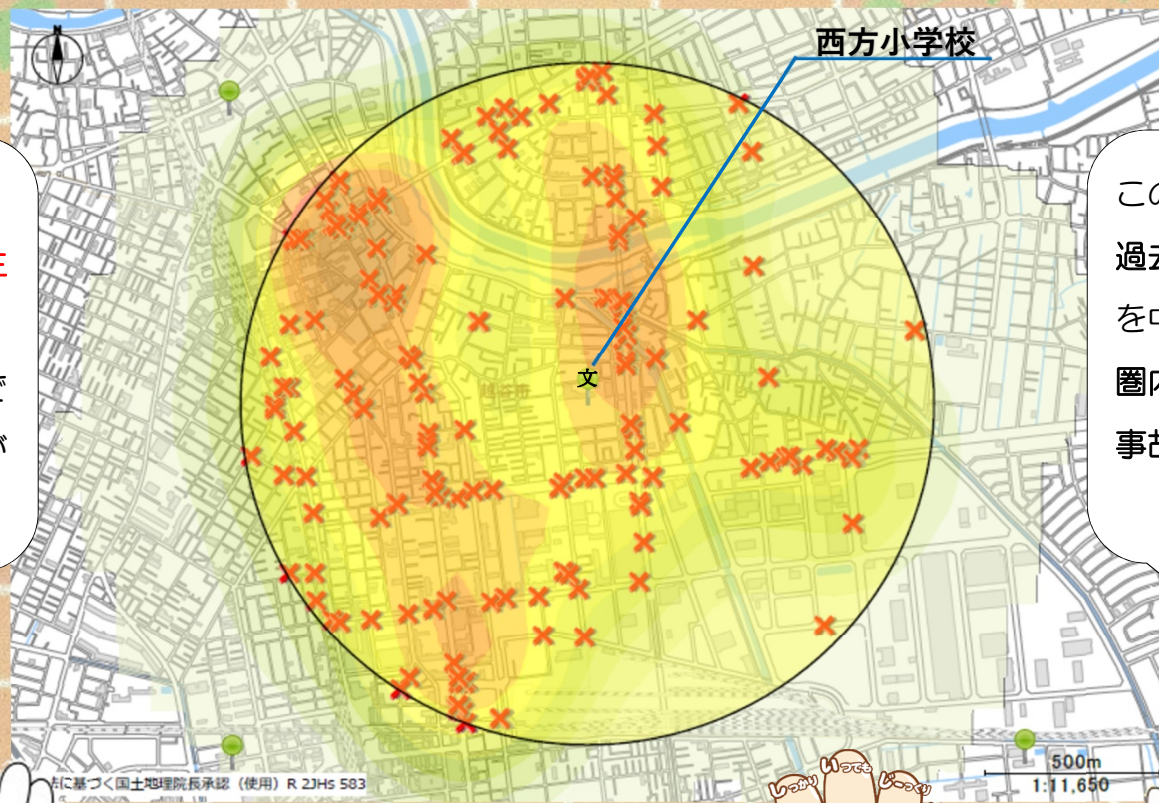

西方小学校 交通事故発生状況

色の濃いエリアは
交通事故が多く発生
しています。
小学校のすぐ近くで
発生していることが
わかります。

この✕印は、
過去5年間で小学校
を中心に、半径1km
圏内で発生した人身
事故を示しています。

信号機のない道路での横断は
「手をあげて」
運転手に横断の意思を明確に
伝えましょう！