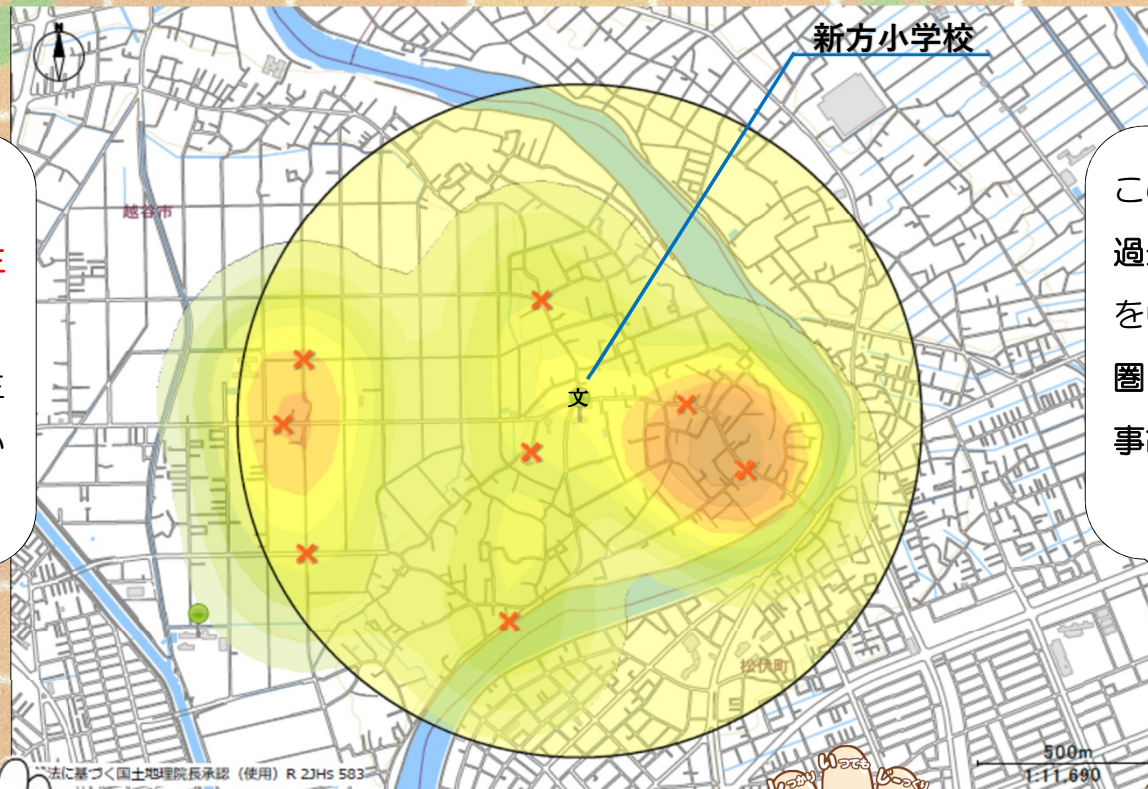

新方小学校 交通事故発生状況

色の濃いエリアは
交通事故が多く発生
しています。
小学校の近くで発生
していることがわか
ります。

この✕印は、
過去5年間で小学校
を中心に、半径1km
圏内で発生した人身
事故を示しています。

信号機のない道路での横断は
「手をあげて」
運転手に横断の意思を明確に
伝えましょう！