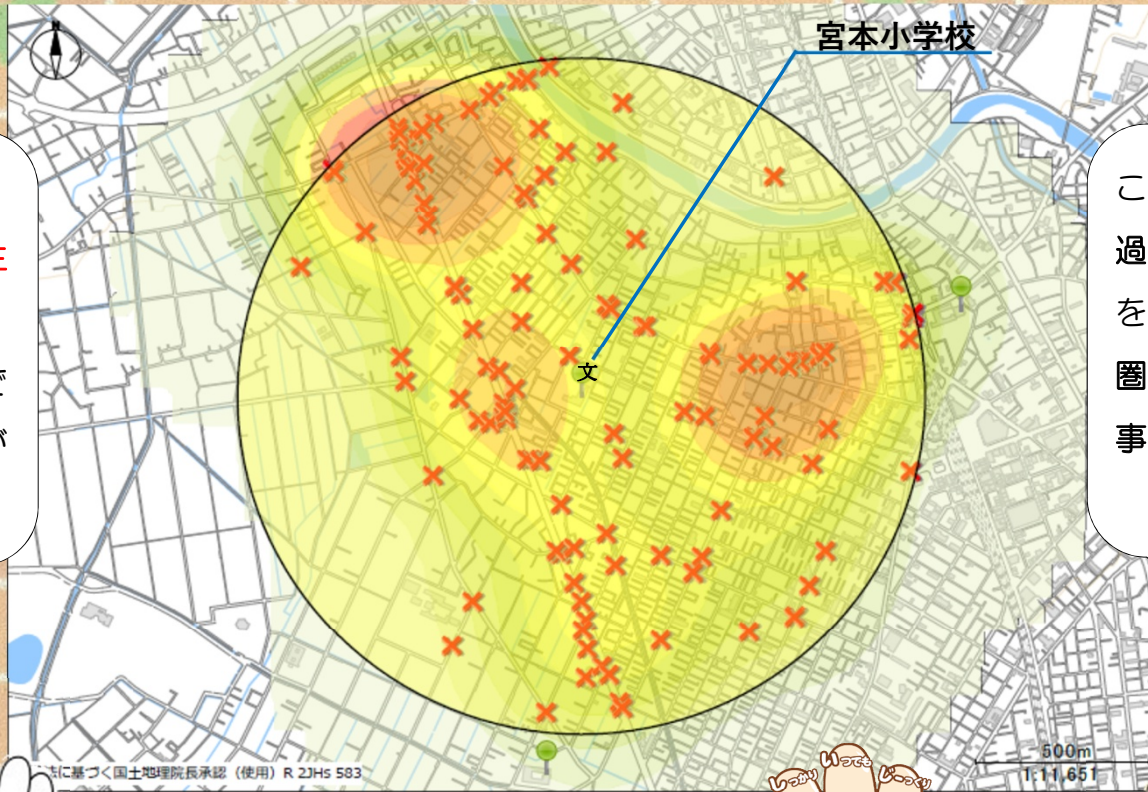

宮本小学校 交通事故発生状況

色の濃いエリアは
交通事故が多く発生
しています。
小学校のすぐ近くで
発生していることが
わかります。

この×印は、
過去5年間で小学校
を中心に、半径1km
圏内で発生した人身
事故を示しています。

信号機のない道路での横断は
「手をあげて」
運転手に横断の意思を明確に
伝えましょう！