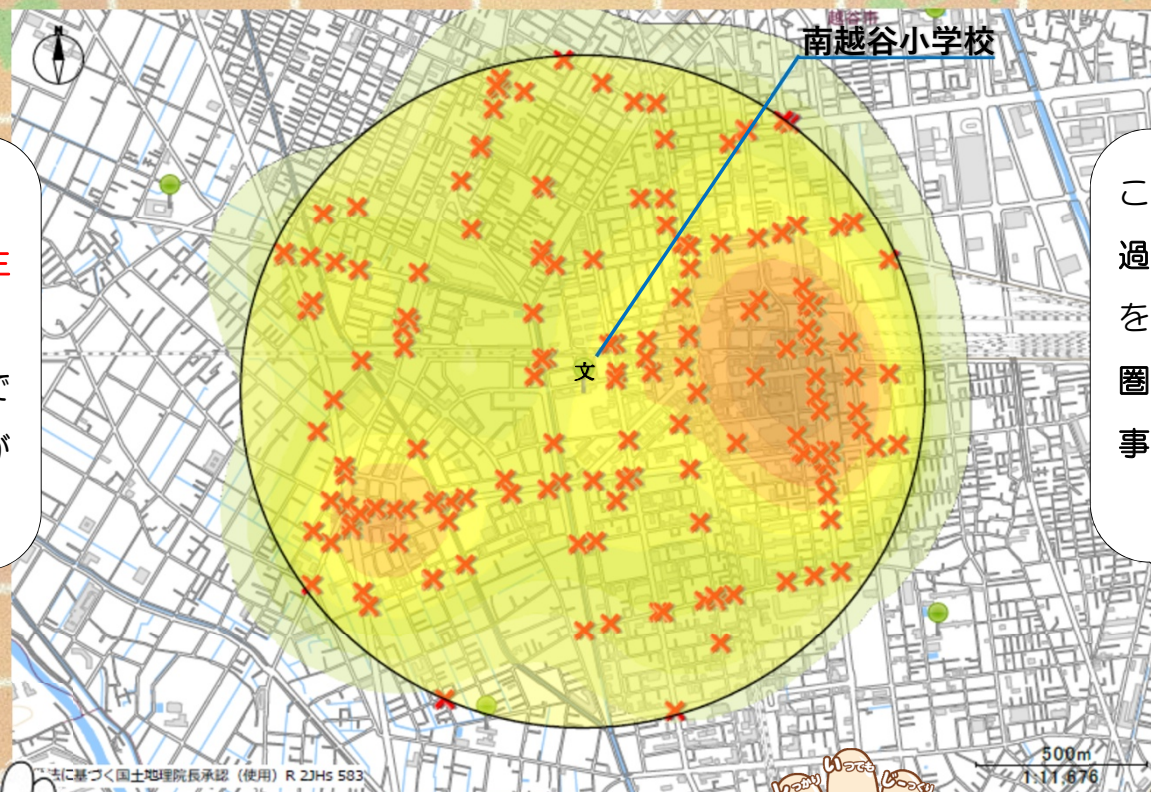

南越谷小学校 交通事故発生状況

色の濃いエリアは
交通事故が多く発生
しています。
小学校のすぐ近くで
発生していることが
わかります。

この×印は、
過去5年間で小学校
を中心に、半径1km
圏内で発生した人身
事故を示しています。

信号機のない道路での横断は
「手を上げて」
運転手に横断の意思を明確に
伝えましょう！