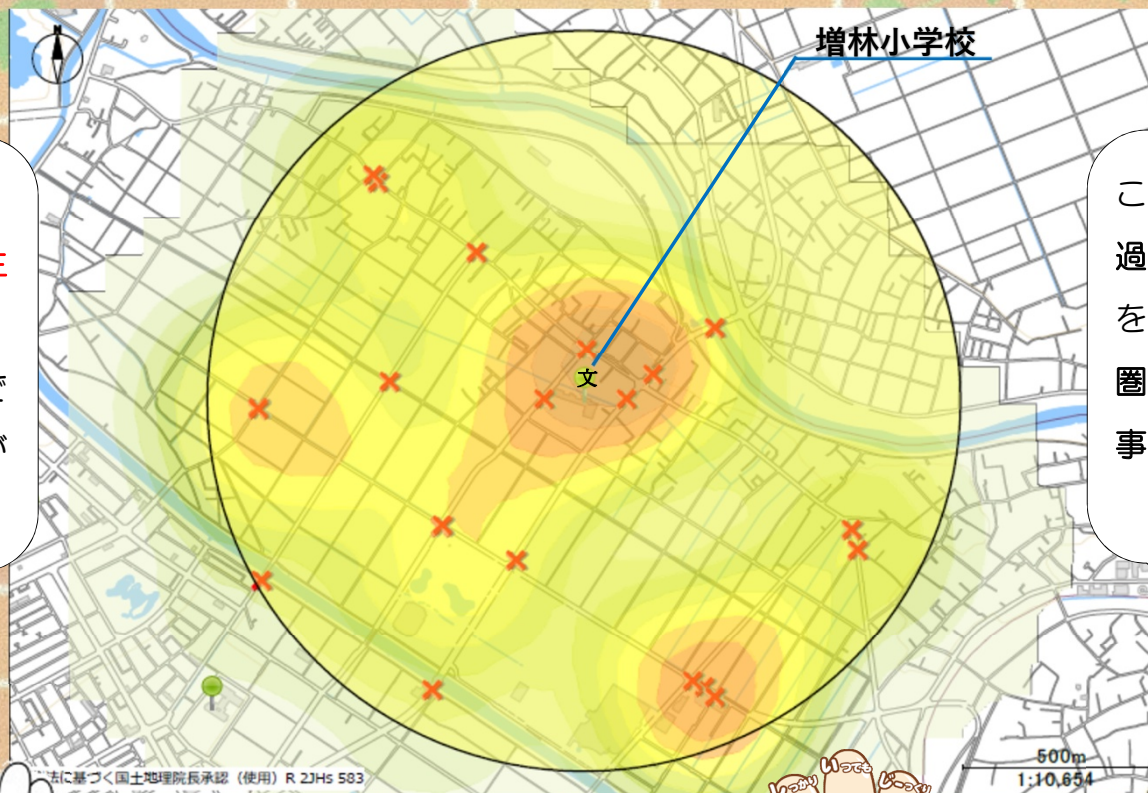

増林小学校 交通事故発生状況

色の濃いエリアは
交通事故が多く発生
しています。
小学校のすぐ近くで
発生していることが
わかります。

この×印は、
過去5年間で小学校
を中心に、半径1km
圏内で発生した人身
事故を示しています。

信号機のない道路での横断は
「手をあげて」
運転手に横断の意思を明確に
伝えましょう！