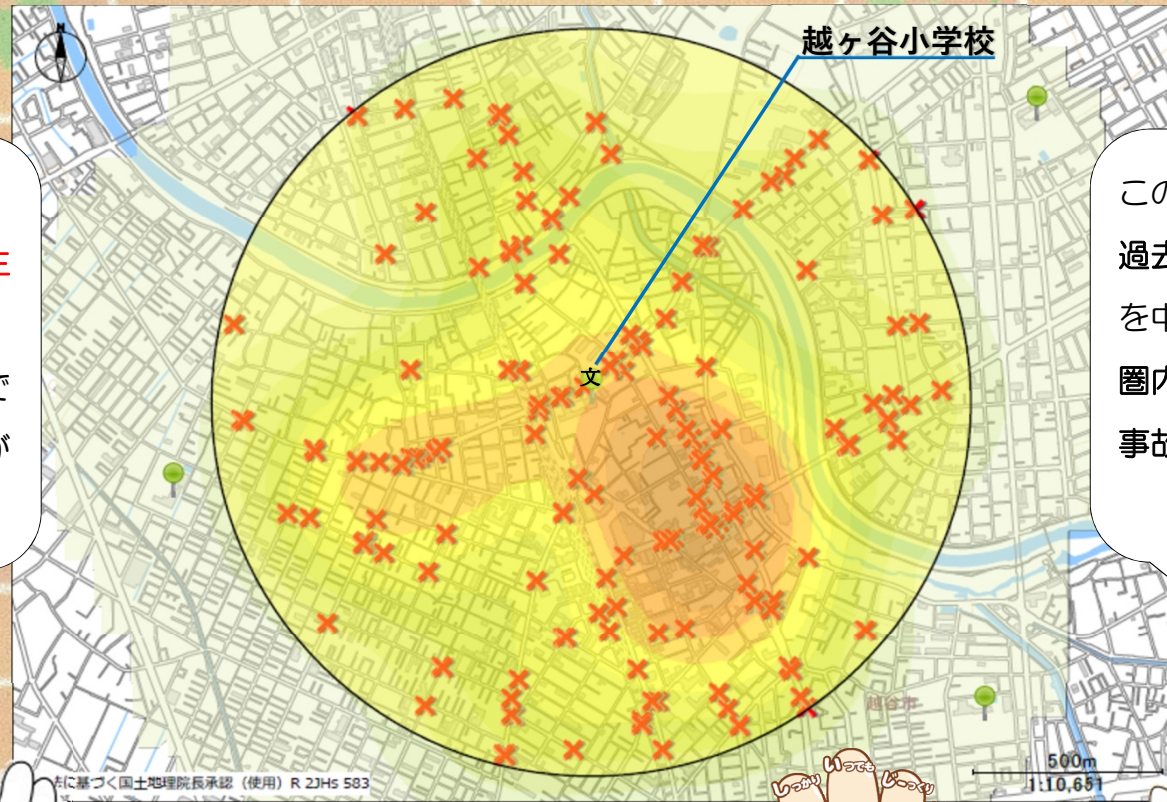

越ヶ谷小学校交通事故発生状況

色の濃いエリアは
交通事故が多く発生
しています。
小学校のすぐ近くで
発生していることが
わかります。

この×印は、
過去5年間で小学校
を中心に、半径1km
圏内で発生した人身
事故を示しています。

信号機のない道路での横断は
「手をあげて」
運転手に横断の意思を明確に
伝えましょう！