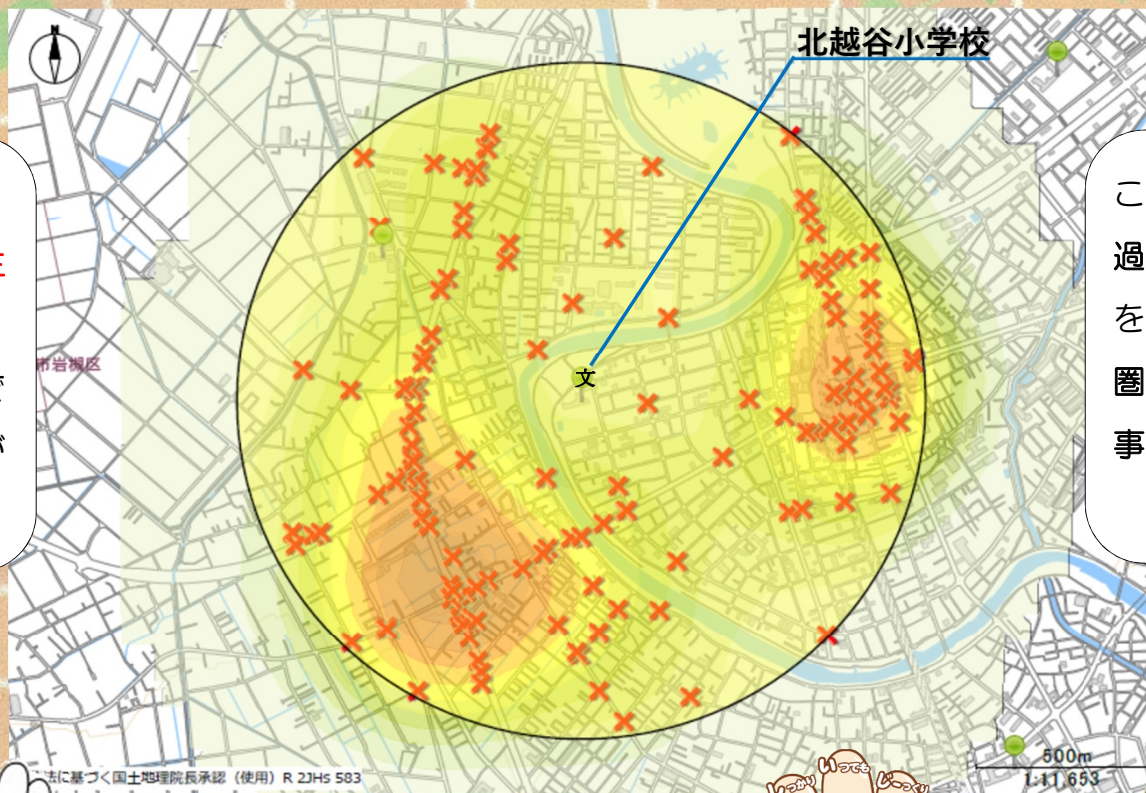

北越谷小学校 交通事故発生状況

色の濃いエリアは
交通事故が多く発生
しています。
小学校のすぐ近くで
発生していることが
わかります。

この×印は、
過去5年間で小学校
を中心に、半径1km
圏内で発生した人身
事故を示しています。

信号機のない道路での横断は
「手を上げて」
運転手に横断の意思を明確に
伝えましょう！