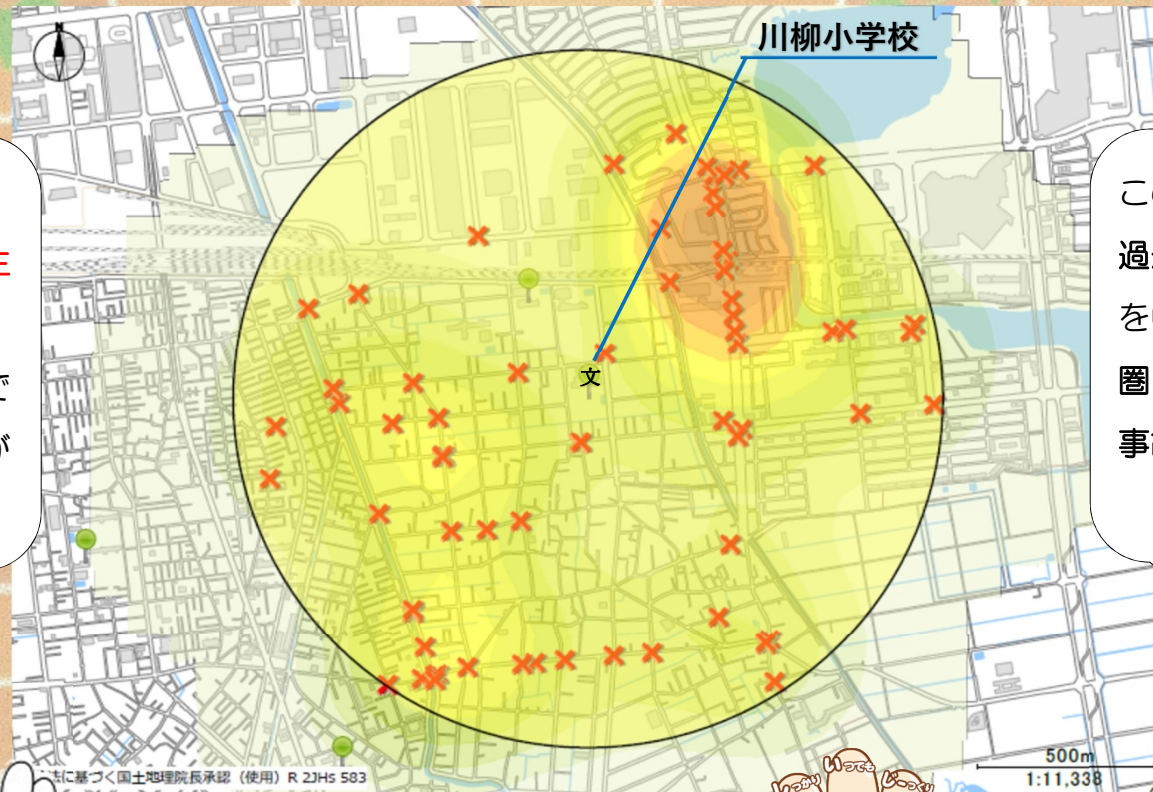

川柳小学校 交通事故発生状況

色の濃いエリアは
交通事故が多く発生
しています。
小学校のすぐ近くで
発生していることが
わかります。

この×印は、
過去5年間で小学校
を中心に、半径1km
圏内で発生した人身
事故を示しています。

信号機のない道路での横断は
「手をあげて」
運転手に横断の意思を明確に
伝えましょう！