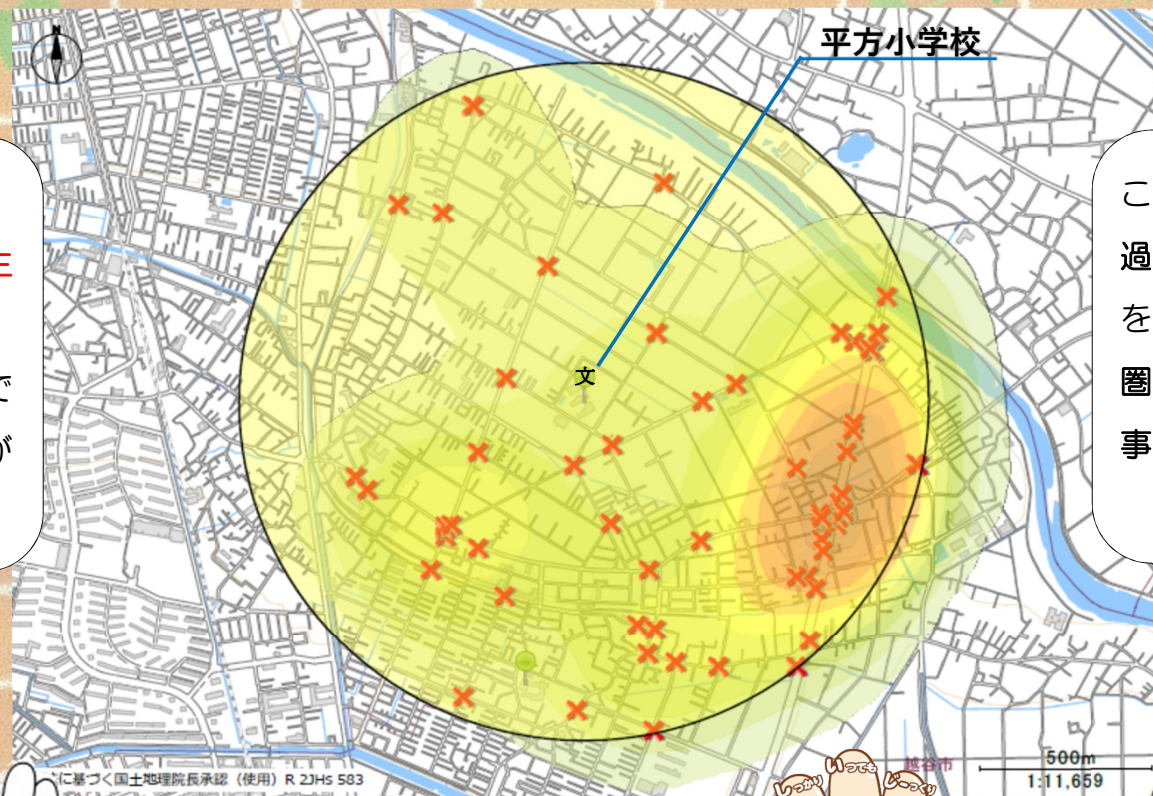

平方小学校 交通事故発生状況

色の濃いエリアは
交通事故が多く発生
しています。
小学校のすぐ近くで
発生していることが
わかります。

この×印は、
過去5年間で小学校
を中心に、半径1km
圏内で発生した人身
事故を示しています。

信号機のない道路での横断は
「手を上げて」
運転手に横断の意思を明確に
伝えましょう！