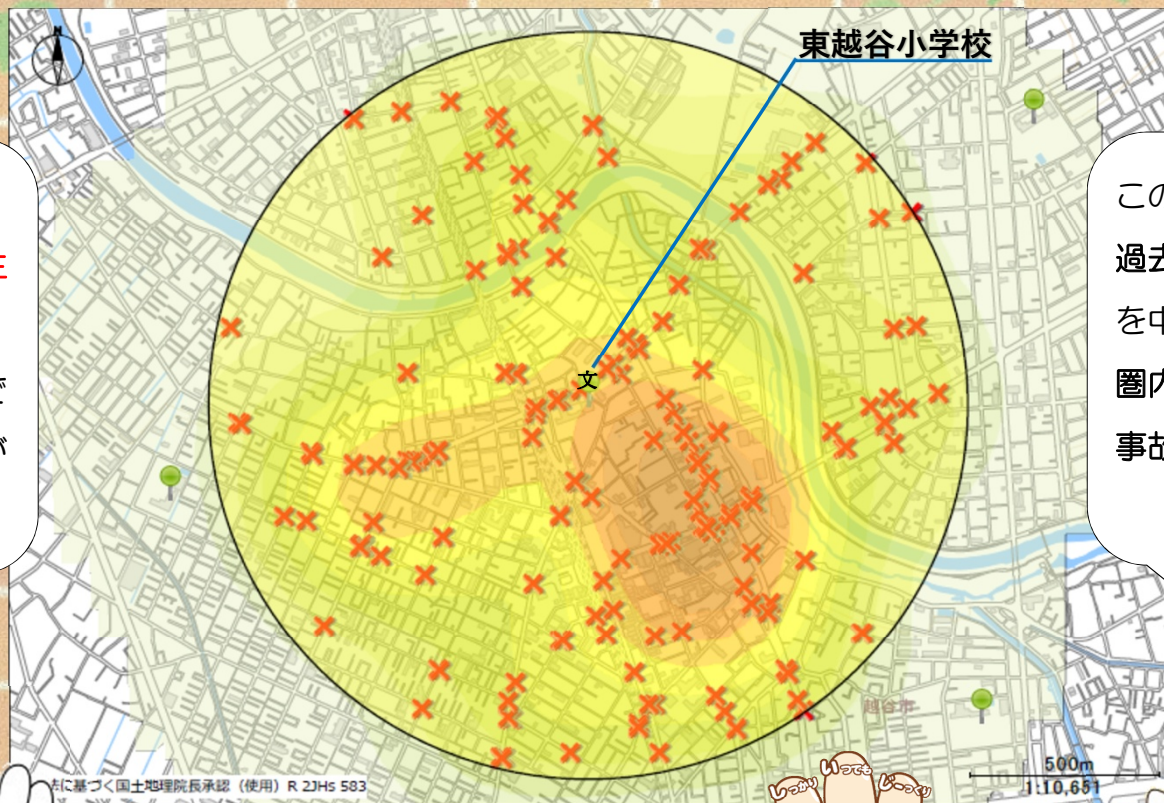

# 東越谷小学校 交通事故発生状況

色の濃いエリアは  
交通事故が多く発生  
しています。  
小学校のすぐ近くで  
発生していることが  
わかります。

この×印は、  
過去5年間で小学校  
を中心に、半径1km  
圏内で発生した人身  
事故を示しています。

信号機のない道路での横断は  
**「手をあげて」**  
運転手に横断の意思を明確に  
伝えましょう！