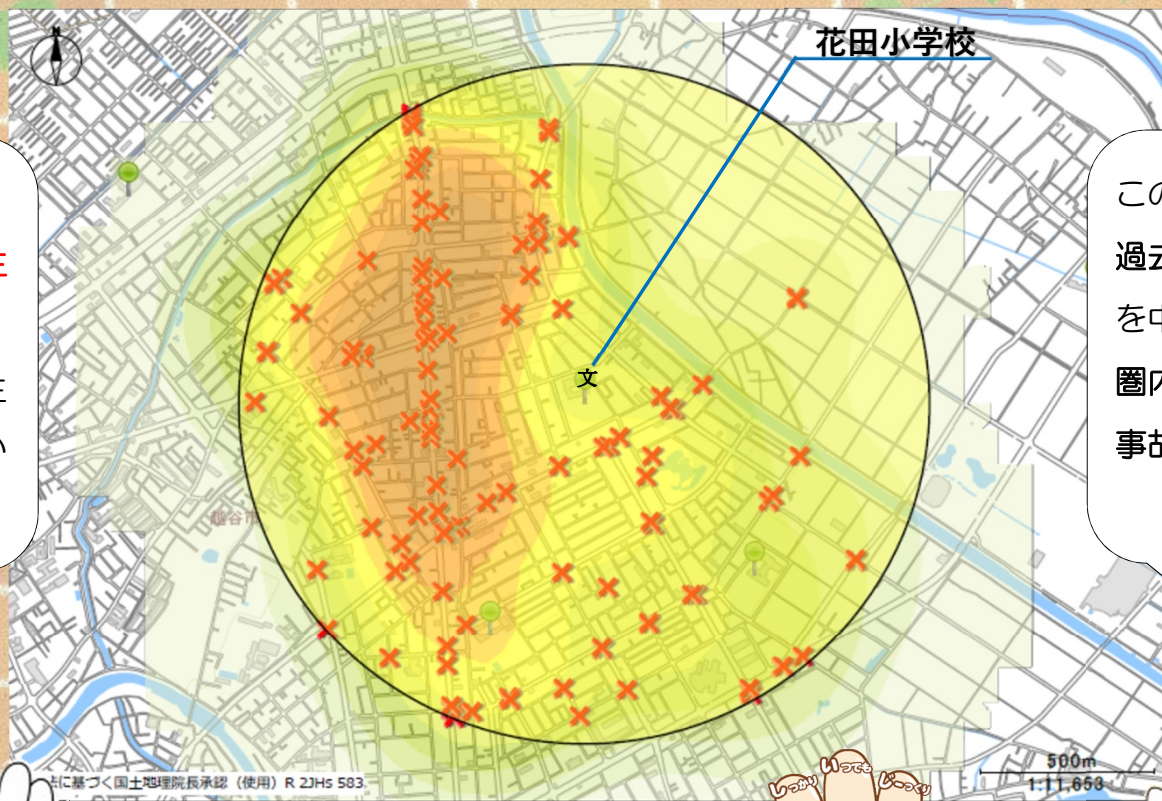

花田小学校 交通事故発生状況

色の濃いエリアは
交通事故が多く発生
しています。
小学校の近くで発生
していることがわか
ります。

この✕印は、
過去5年間で小学校
を中心に、半径1km
圏内で発生した人身
事故を示しています。

信号機のない道路での横断は
「手をあげて」
運転手に横断の意思を明確に
伝えましょう！