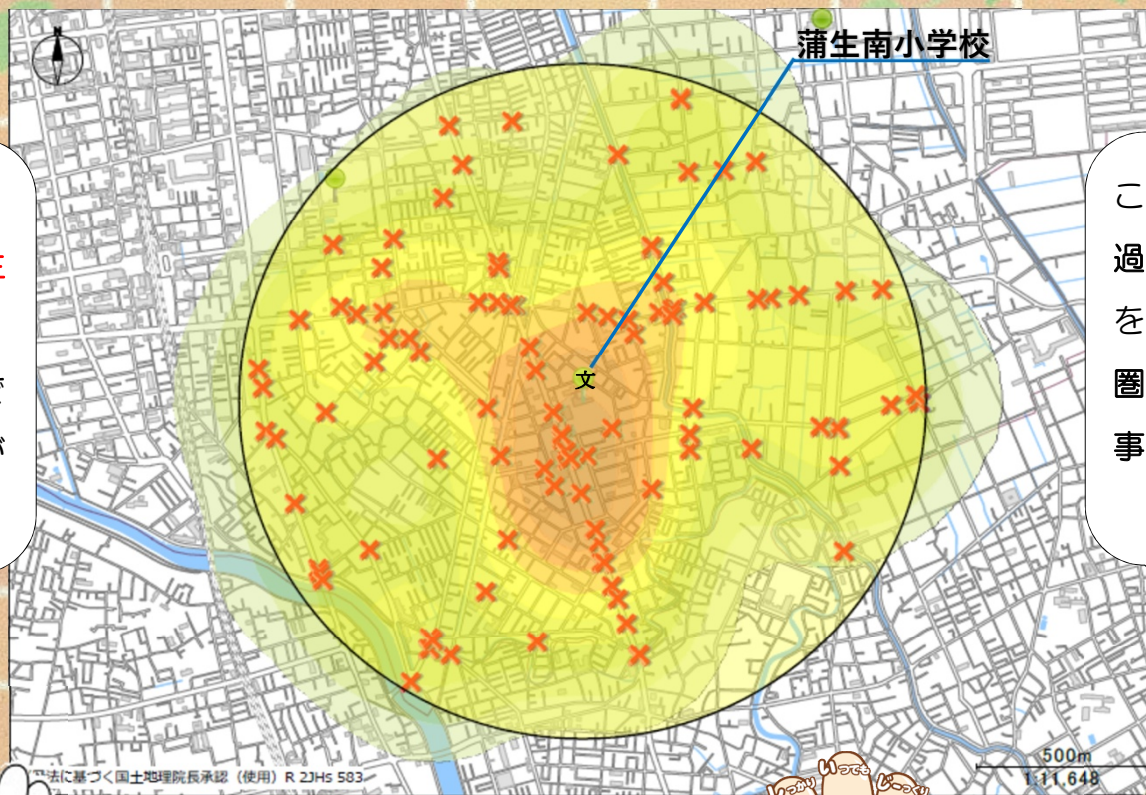

蒲生南小学校 交通事故発生状況

色の濃いエリアは
交通事故が多く発生
しています。
小学校のすぐ近くで
発生していることが
わかります。

この✕印は、
過去5年間で小学校
を中心に、半径1km
圏内で発生した人身
事故を示しています。

信号機のない道路での横断は
「手をあげて」
運転手に横断の意思を明確に
伝えましょう！