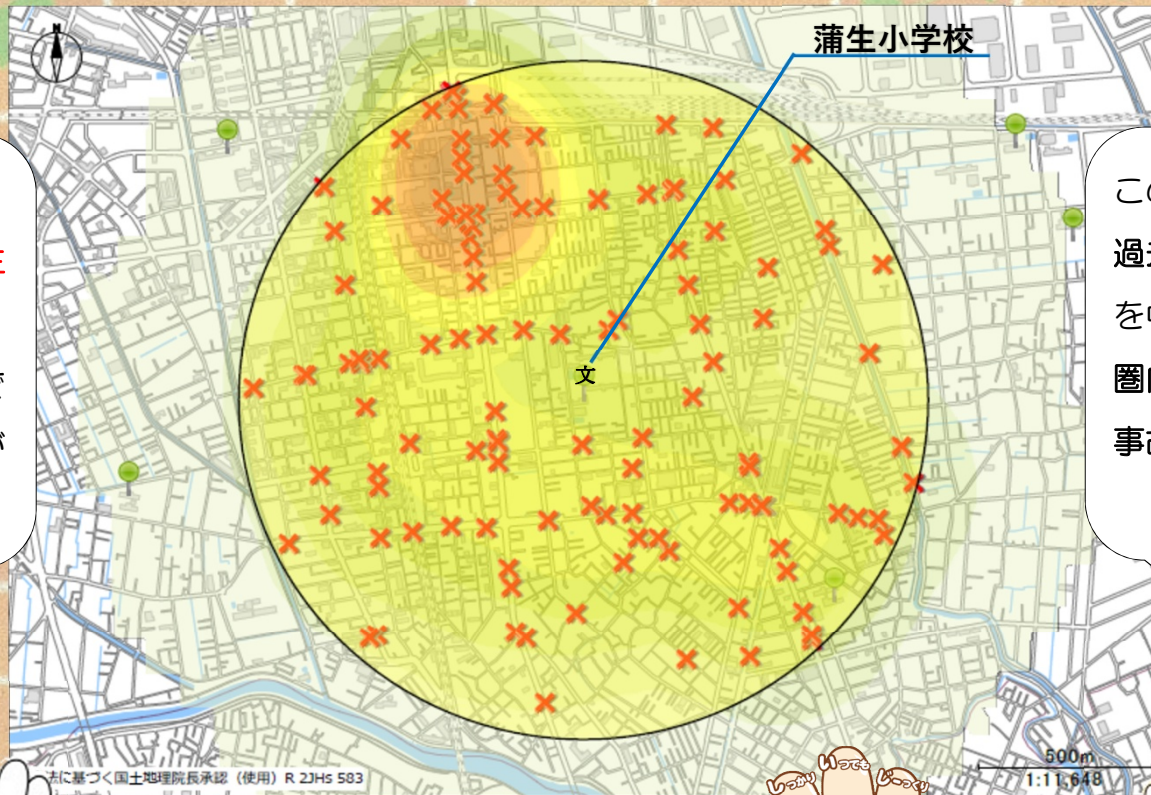

蒲生小学校 交通事故発生状況

色の濃いエリアは
交通事故が多く発生
しています。
小学校のすぐ近くで
発生していることが
わかります。

この×印は、
過去5年間で小学校
を中心に、半径1km
圏内で発生した人身
事故を示しています。

信号機のない道路での横断は
「手をあげて」
運転手に横断の意思を明確に
伝えましょう！