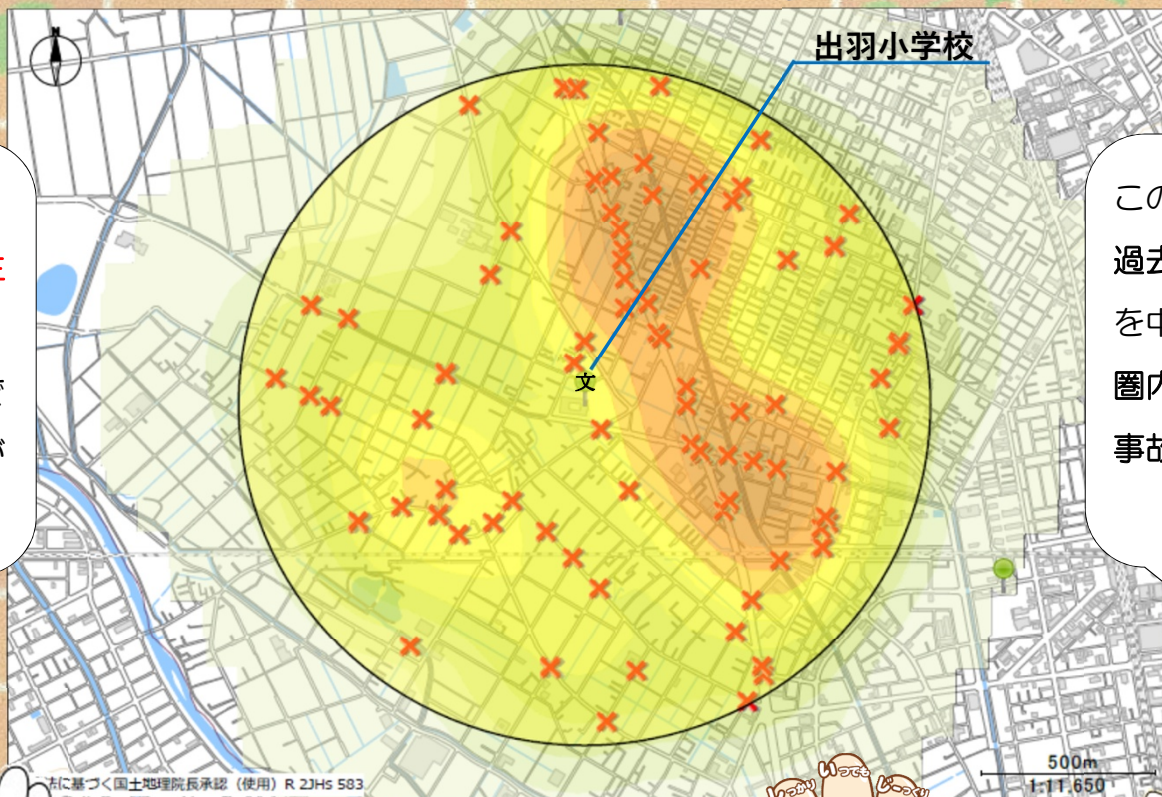

出羽小学校 交通事故発生状況

色の濃いエリアは
交通事故が多く発生
しています。
小学校のすぐ近くで
発生していることが
わかります。

この×印は、
過去5年間で小学校
を中心に、半径1km
圏内で発生した人身
事故を示しています。

信号機のない道路での横断は
「手をあげて」
運転手に横断の意思を明確に
伝えましょう！