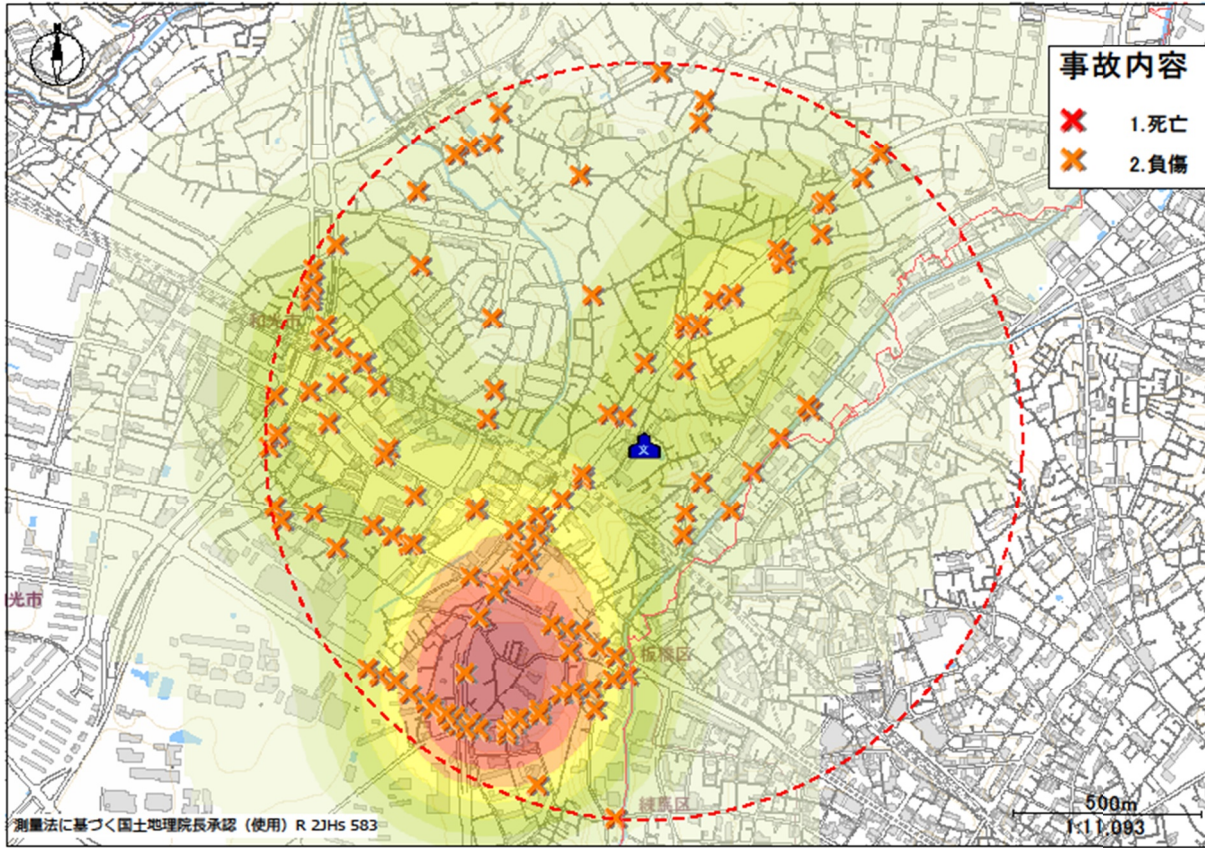

白子小学校の場合

令和六年〇月〇日 当番

ポツポくん
ポポ美ちゃん

こうつうあんぜんよつ やくそく
交通安全四つの約束

- ①止まる とまる
- ②見る みる
- ③まつ
- ④たしかめる

どうろおうだんじ あんぜんこうどう
道路横断時の安全行動

おうだんほど うて あげて
横断歩道では『手を上げて(ハンドサイン)』

うんでんしゅ おうだんい しひょうじ
運転手に横断意思表示をしっかりと行い
おこな
ましよう

いろ こいところ こうつうじこ たはつ
色の濃い所は交通事故の多発
ちてん くるま じてんしゃ ほ こうしゃ
地点だよ。車も自転車も歩行者
ちゅうい ひつよう
も注意が必要だね…

しら こしょうがっこう ちゅうしん はんけい
白子小学校を中心に半径
いない はっせいじょうきょう
1キロ以内の発生状況よ！