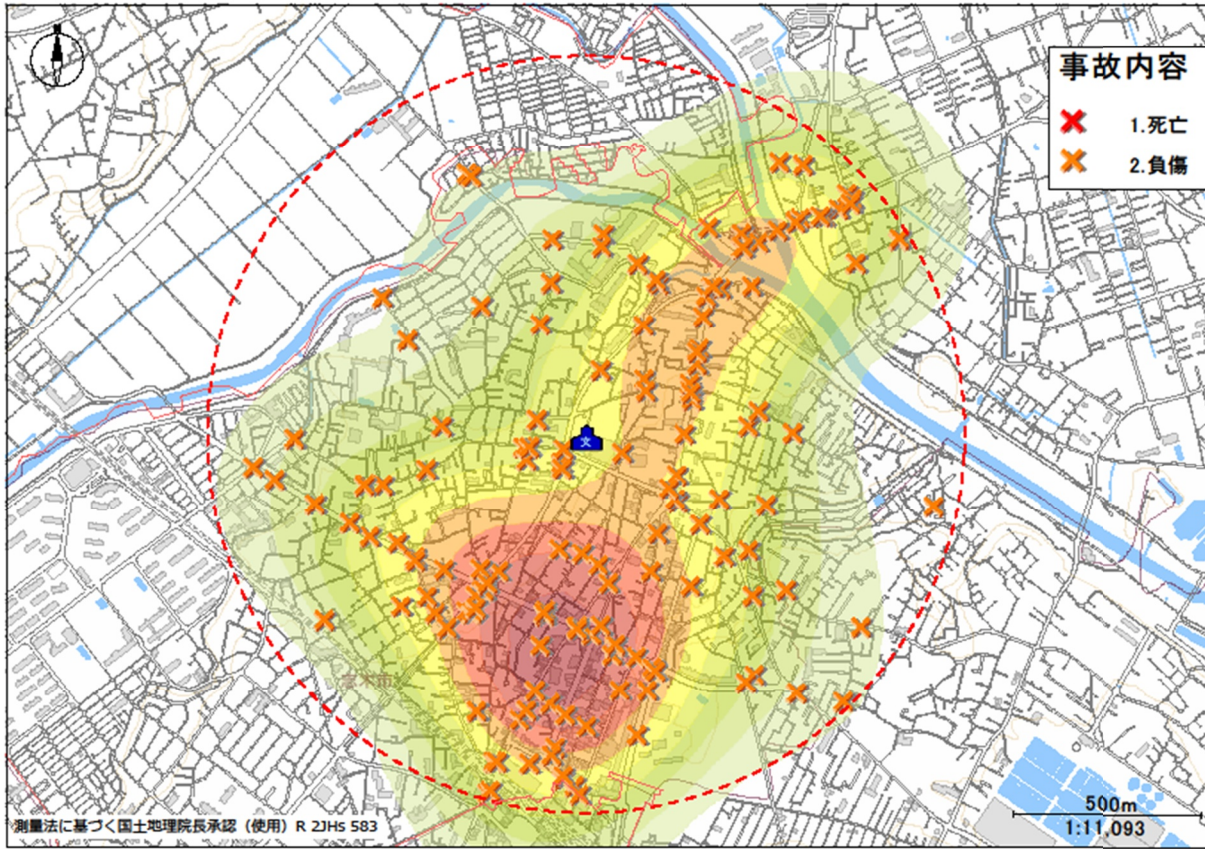

志木小学校の場合

令和六年〇月〇日 当番

ポツポくん
ポポ美ちゃん

こうつうあんぜんよつ やくそく
交通安全四つの約束

- ①止まる とまる
- ②見る みる
- ③まつ まつ
- ④たしかめる たしかめる

どうろおうだんじ あんぜんこうどう
道路横断時の安全行動

おうだんはどう 「て あげて

横断歩道では『手を上げて(ハンドサイン)』

うんでんしゅ おうだんい しひょうじ

運転手に横断意思表示をしっかりと行い

おこな

ましよう

いろ こいところ こうつうじこ たはつ
色の濃い所は交通事故の多発

ちてん くるま じてんしゃ ほ こうしゃ
地点だよ。車も自転車も歩行者

ちゅうい ひつよう
も注意が必要だね…

し きしょうがっこう ちゅうしん はんけい
志木小学校を中心に半径

い ない はっせいじょうきょう
1キロ以内の発生状況よ！