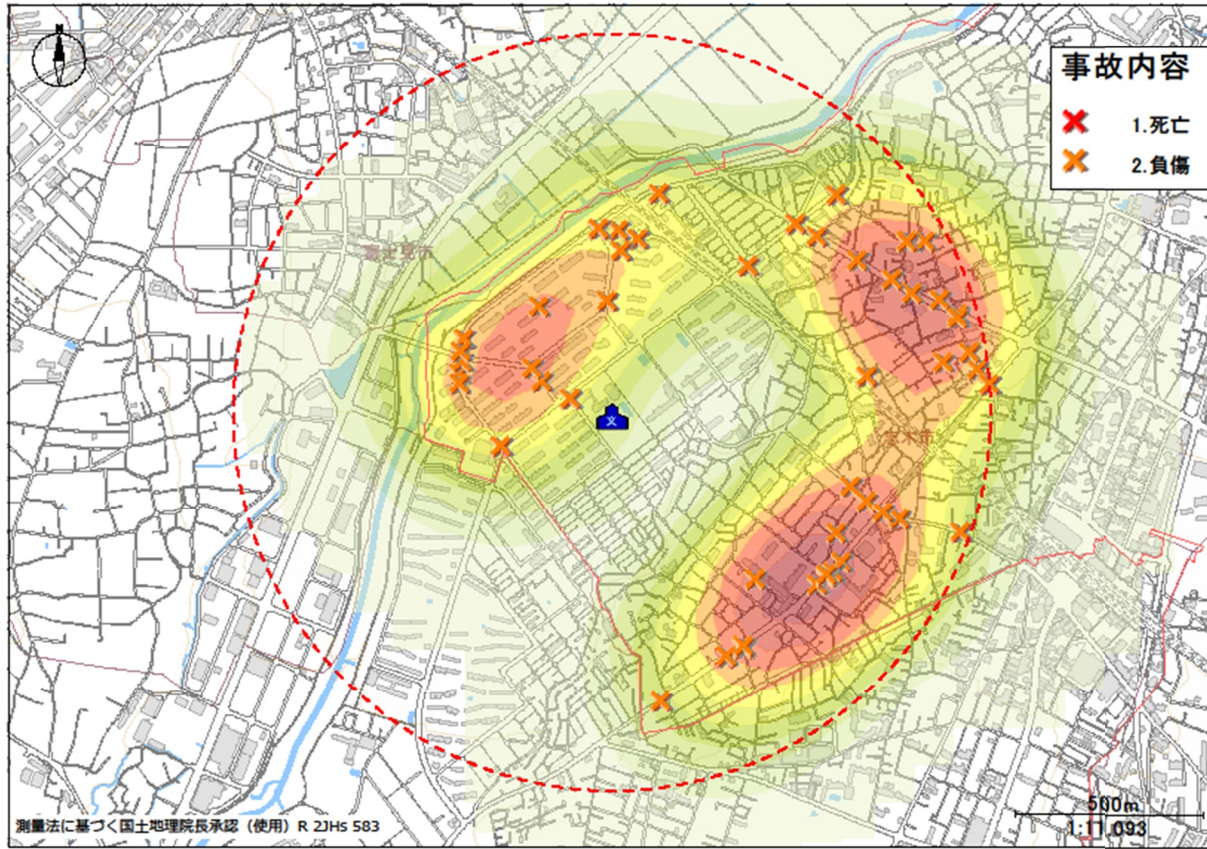

志木第四小学校の場合

令和六年〇月〇日 当番

ポツポくん
ポポ美ちゃん

こうつうあんぜんよつ やくそく
交通安全四つの約束

- ①止まる とまる
- ②見る みる
- ③まつ
- ④たしかめる

どうろおうだんじ あんぜんこうどう
道路横断時の安全行動

おうだんほどう 「て あげて
横断歩道では『手を上げて（ハンドサイン）』

うんでんしゅ おうだんいしひょうじ
運転手に横断意思表示をしっかりと行い
ましよう

しきだいよんしょうがっこう ちゅうしん はんけい
志木第四小学校を中心に半径
1キロ以内の発生状況よ！

いろ こいところ こうつうじこ たはつ
色の濃い所は交通事故の多発
ちてん くるま じてんしゃ ほこうしゃ
地点だよ。車も自転車も歩行者
ちゅうい ひつよう
も注意が必要だね…