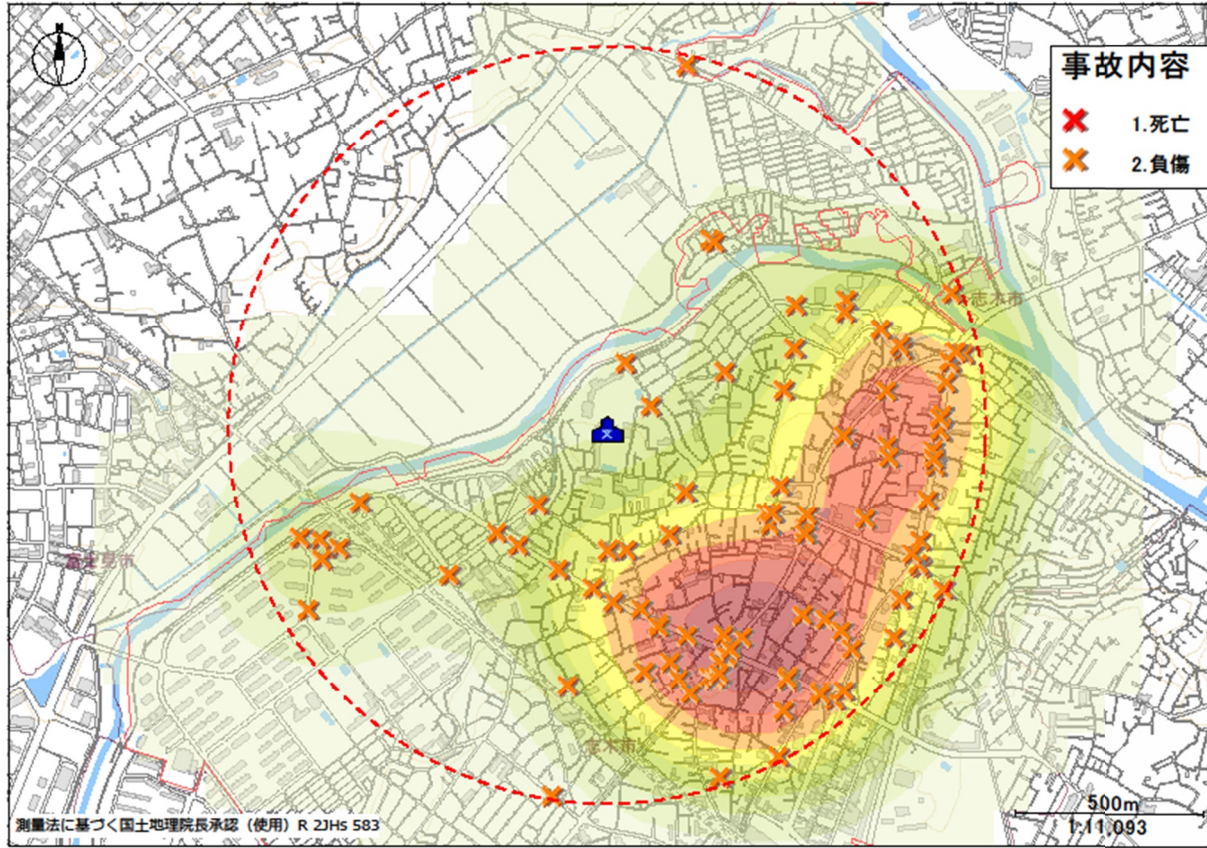

# 志木第三小学校の場合

令和六年〇月〇日 当番

ポツポくん  
ポポ美ちゃん

交通安全四つの約束

- ① 止まる とまる
- ② 見る みる
- ③ まつ まつ
- ④ たしかめる たしかめる

道路横断時の安全行動

「て あげて  
うんでんしゅ おうだんい しひょうじ  
横断歩道では『手を上げて(ハンドサイン)』  
運転手に横断意思表示をしっかりと行い  
ましよう

色の濃い所は交通事故の多発  
地点だよ。車も自転車も歩行者  
も注意が必要だね...

志木第三小学校を中心に半径  
1キロ以内の発生状況よ!