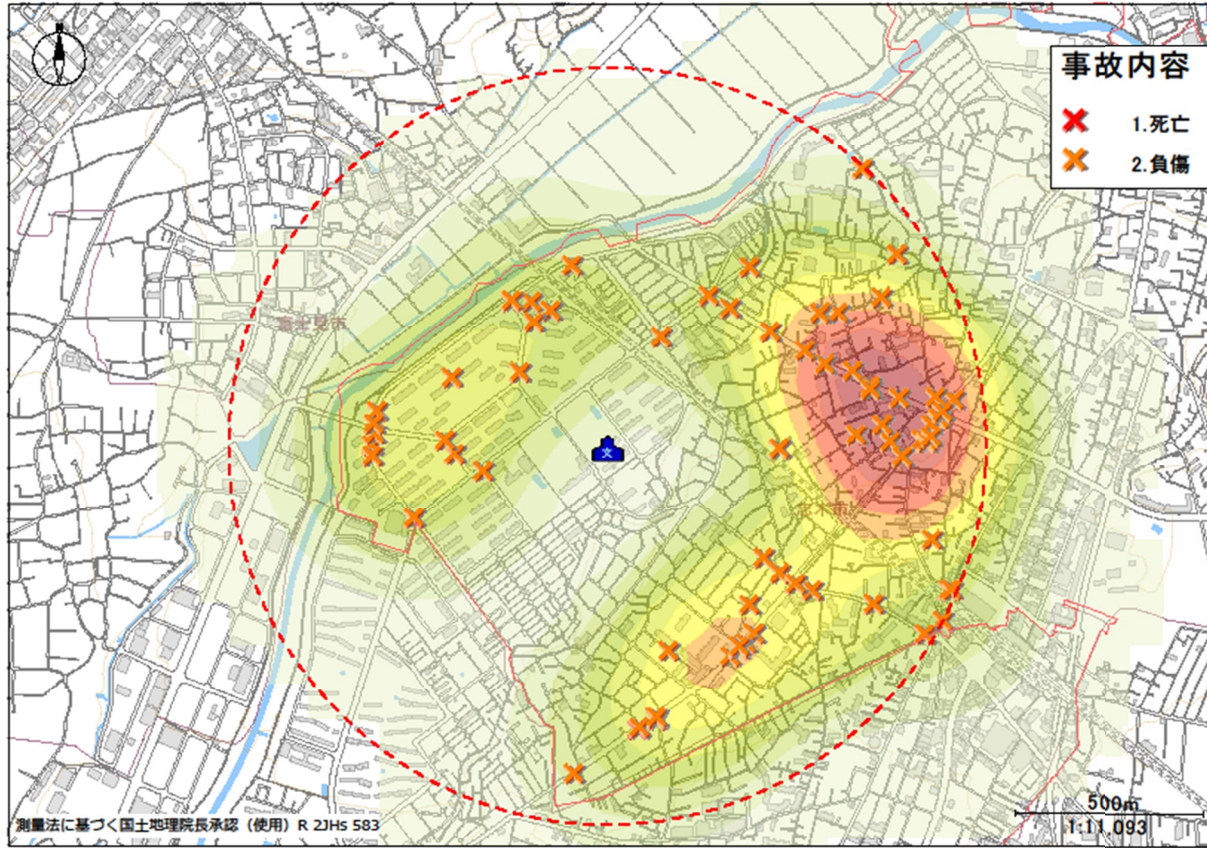

# 志木第二小学校の場合

令和六年〇月〇日 当番

ポツポくん  
ポポ美ちゃん

交通安全四つの約束

- ①止まる とまる
- ②見る みる
- ③まつ まつ
- ④たしかめる たしかめる

道路横断時の安全行動

「て あげて  
 うんでんしゅ おうだんい しひょうじ  
 横断歩道では『手を上げて(ハンドサイン)』  
 運転手に横断意思表示をしっかりと行い  
 ましよう

色の濃い所は交通事故の多発  
 地点だよ。車も自転車も歩行者  
 も注意が必要だね...

志木第二小学校を中心に半径  
 1キロ以内の発生状況よ!