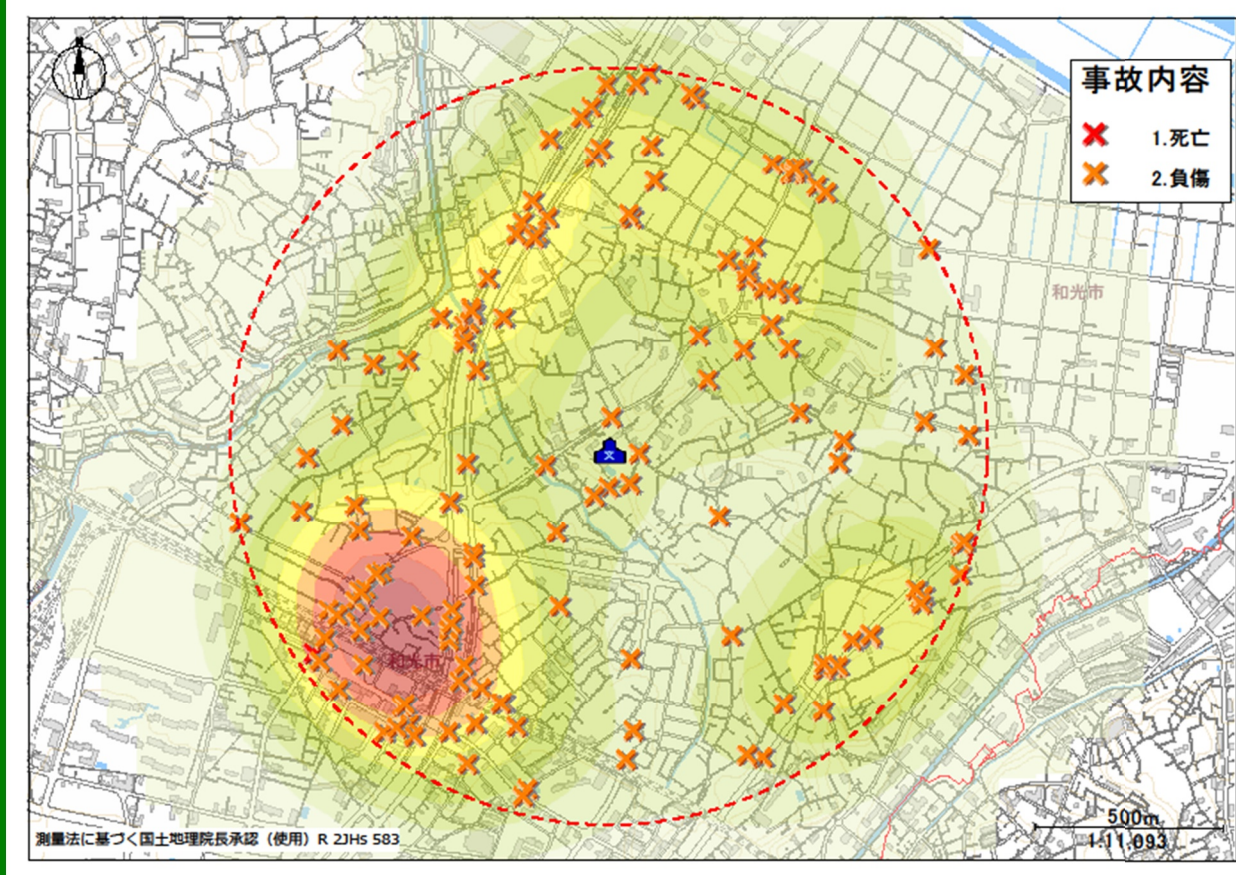

# 新倉小学校の場合

令和六年〇月〇日 当番

こうつうあんぜんよつ やくそく  
交通安全四つの約束

- ①止まる とまる
- ②見る みる
- ③まつ
- ④たしかめる

どうろおうだんじ あんぜんこうどう  
道路横断時の安全行動

おうだんほどう 「て あげて  
横断歩道では『手を上げて(ハンドサイン)』  
うんでんしゅ おうだんい しひょうじ  
運転手に横断意思表示をしっかりと行い  
おこな  
ましよう

ポツポくん  
ポポ美ちゃん

いろ こいところ こうつうじこ たはつ  
色の濃い所は交通事故の多発  
ちてん くるま じてんしゃ ほ こうしゃ  
地点だよ。車も自転車も歩行者  
ちゅうい ひつよう  
も注意が必要だね…

にいくらしょうがっこう ちゅうしん はんけい  
新倉小学校を中心に半径  
いない はっせいじょうきょう  
1キロ以内の発生状況よ！