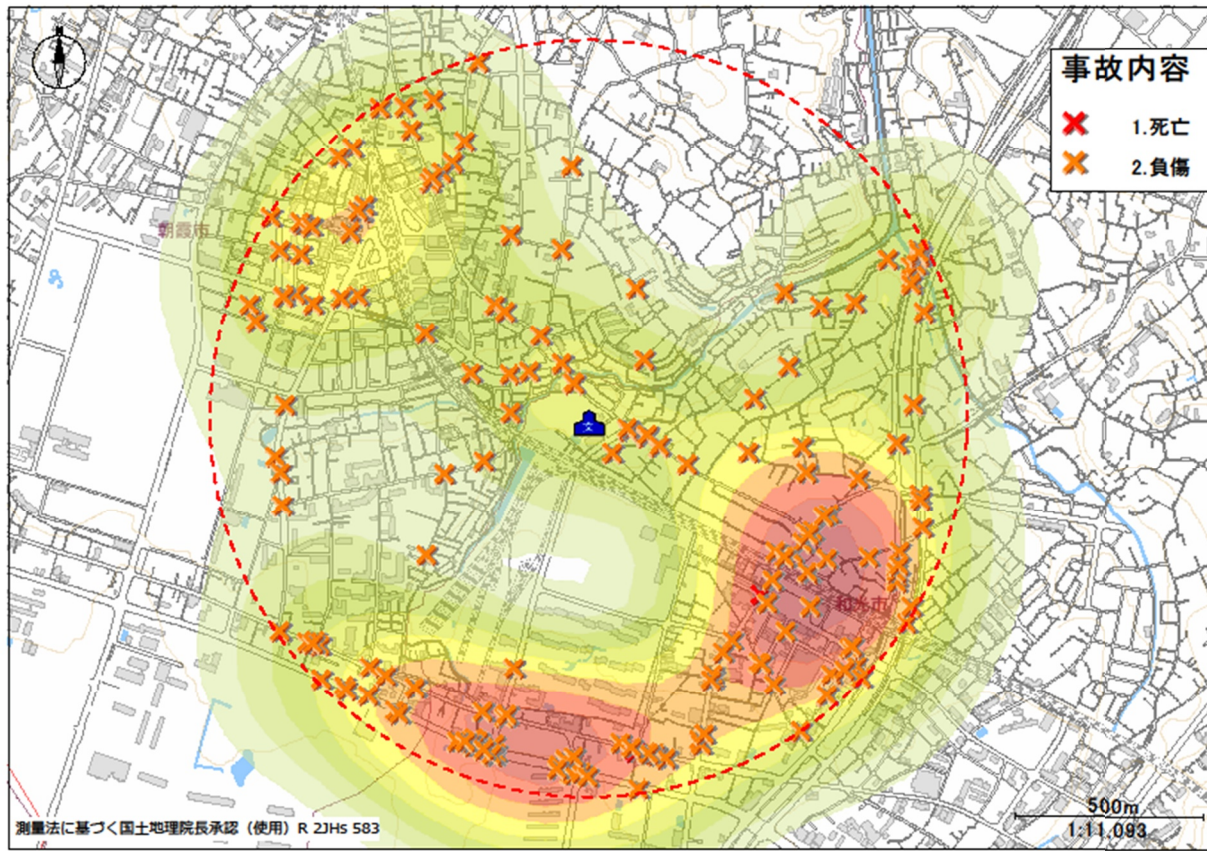

北原小学校の場合

令和六年〇月〇日 当番

ポツポくん
ポポ美ちゃん

こうつうあんぜんよつ やくそく
交通安全四つの約束

- ① 止まる とまる
- ② 見る みる
- ③ まつ まつ
- ④ たしかめる たしかめる

どうろおうだんじ あんぜんこうどう
道路横断時の安全行動

おうだんほど うて あげて
横断歩道では『手を上げて(ハンドサイン)』

うんでんしゅ おうだんいしひょうじ
運転手に横断意思表示をしっかりと行い
おこな
ましよう

いろ こいところ こうつうじこ たはつ
色の濃い所は交通事故の多発
ちてん くるま じてんしゃ ほ こうしゃ
地点だよ。車も自転車も歩行者
ちゅうい ひつよう
も注意が必要だね…

きたはらしょうがっこう ちゅうしん はんけい
北原小学校を中心に半径
いない はっせいじょうきょう
1キロ以内の発生状況よ!